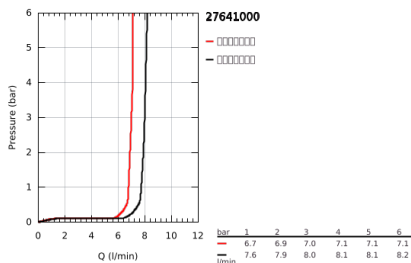

27 641 000 瑞雨系统 210 恒温淋浴系统，带下出水

产品描述

- Colour: 镀铬
- 包含:
 - 花洒臂450毫米，可水平转动
 - 明装恒温器带分水功能
- 可选:
 - 瑞雨都市型 210 头顶花洒 (28 373)
 - 金属材质
 - 带球形接头
 - 头顶花洒可调节角度 $\pm 15^\circ$
 - 浴缸进水口
 - 诗娜手持花洒单独分水器 (28 341 000)
 - 使用滑动元件高度可调节 (12 140 000)
 - 1750毫米金属花洒软管 (27 178)
 - 高仪乐可节技术减少耗水量
 - 恒温热敏阀芯，能瞬间达到设定的淋浴温度并保持水温恒定
 - 38摄氏度安全锁定钮，以防止儿童误将水温调高而烫伤
 - 高仪安全锁定钮Plus含43°; C附加温度限制器
- 冷触
- 高仪幻洒技术
- 高仪持久镀铬饰面
- 快速清洁技术，防止水垢
- 内部水流导管，使用寿命更长
- 适用即时热水器
- 最低流量：7升/分钟