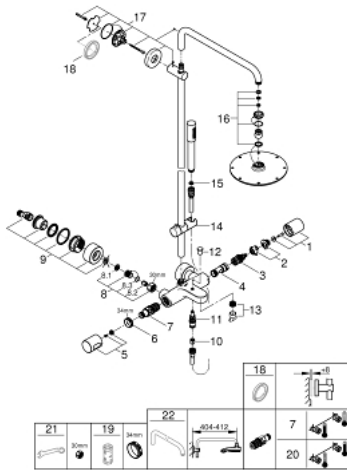

27 641 000 瑞雨系统 210 恒温淋浴系统，带下出水

产品描述

- Colour: 镀铬
- 包含:
 - 花洒臂450毫米，可水平转动
 - 明装恒温器带分水功能
- 可选:
 - 瑞雨都市型 210 头顶花洒 (28 373)
 - 金属材质
 - 带球形接头
 - 头顶花洒可调节角度 $\pm 15^\circ$
 - 浴缸进水口
 - 诗娜手持花洒单独分水器 (28 341 000)
 - 使用滑动元件高度可调节 (12 140 000)
 - 1750毫米金属花洒软管 (27 178)
 - 高仪乐可节技术减少耗水量
 - 恒温热敏阀芯，能瞬间达到设定的淋浴温度并保持水温恒定
 - 38摄氏度安全锁定钮，以防止儿童误将水温调高而烫伤
 - 高仪安全锁定钮Plus含43°; C附加温度限制器
- 冷触
- 高仪幻洒技术
- 高仪持久镀铬饰面
- 快速清洁技术，防止水垢
- 内部水流导管，使用寿命更长
- 适用即时热水器
- 最低流量：7升/分钟

27 641 000 瑞雨系统 210 恒温淋浴系统，带下出水

备件, 十一月 2017 - 三月 2021

- 1: 综合分水器把手 (Spare part-nr. 47804000)
- 2: 止回阀 (Spare part-nr. 47723000)
- 3: 综合开关分水器 (Spare part-nr. 12433000)
- 4: 流量限制器 (Spare part-nr. 47751000)
- 5: 调温把手 (Spare part-nr. 47811000)
- 6: 碗盆龙头 (Spare part-nr. 47743000)
- 7: 恒温阀芯, 1/2" US (Spare part-nr. 47439000)
- 8: 防回流阀 (Spare part-nr. 47189000)
- 8.1: 滤网 (Spare part-nr. 0726400M)
- 8.2: 防回流阀 (Spare part-nr. 08565000)
- 8.3: O型圈 17 x 2 (Spare part-nr. 0305500M)
- 9: S弯 (Spare part-nr. 12693000)
- 10: 防回流阀 (Spare part-nr. 08565000)
- 11: 分水器 (Spare part-nr. 65655000)
- 12: (Spare part-nr. 65648000)
- 13: 起泡器 (Spare part-nr. 13926000)
- 14: 滑块 (Spare part-nr. 12140000)
- 15: 滤网 (Spare part-nr. 0700200M)
- 16: 零件配套 (Spare part-nr. 45933000)
- 17: 花洒杆托架 (Spare part-nr. 48279000)
- 18: 平衡板 (Spare part-nr. 27180000)*
- 19: 套筒扳手 (Spare part-nr. 19332000)*
- 20: GROHE TurboStat cartridge 1/2" (Spare part-nr. 47175000)*
- 21: Special spanner (Spare part-nr. 19377000)*
- 22: 花洒臂 (Spare part-nr. 14047000)*