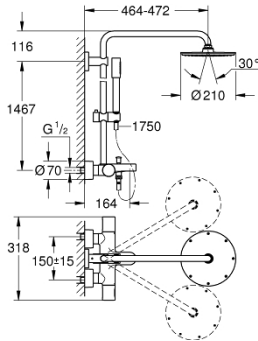

27 641 000 瑞雨系统 210 恒温淋浴系统，带下出水

产品描述

- Colour: 镀铬
- 包含:
 - 花洒臂450毫米，可水平转动
 - 明装恒温器带分水功能
- 可选:
 - 瑞雨都市型 210 头顶花洒 (28 373)
 - 金属材质
 - 带球形接头
 - 头顶花洒可调节角度 $\pm 15^\circ$
 - 浴缸进水口
 - 诗娜手持花洒单独分水器 (28 341 000)
 - 使用滑动元件高度可调节 (12 140 000)
 - 1750毫米金属花洒软管 (27 178)
 - 高仪乐可节技术减少耗水量
 - 恒温热敏阀芯，能瞬间达到设定的淋浴温度并保持水温恒定
 - 38摄氏度安全锁定钮，以防止儿童误将水温调高而烫伤
 - 高仪安全锁定钮Plus含43°; C附加温度限制器
- 冷触
- 高仪幻洒技术
- 高仪持久镀铬饰面
- 快速清洁技术，防止水垢
- 内部水流导管，使用寿命更长
- 适用即时热水器
- 最低流量：7升/分钟

27 641 000 瑞雨系统 210 恒温淋浴系统，带下出水

备件, 十一月 2017 - 三月 2021

- 1: 综合分水器把手 (Spare part-nr. 47804000)
- 2: 止回阀 (Spare part-nr. 47723000)
- 3: 综合开关分水器 (Spare part-nr. 12433000)
- 4: 流量限制器 (Spare part-nr. 47751000)
- 5: 调温把手 (Spare part-nr. 47811000)
- 6: 碗盆龙头 (Spare part-nr. 47743000)
- 7: 恒温阀芯, 1/2" US (Spare part-nr. 47439000)
- 8: 防回流阀 (Spare part-nr. 47189000)
- 8.1: 滤网 (Spare part-nr. 0726400M)
- 8.2: 防回流阀 (Spare part-nr. 08565000)
- 8.3: O型圈 17 x 2 (Spare part-nr. 0305500M)
- 9: S弯 (Spare part-nr. 12693000)
- 10: 防回流阀 (Spare part-nr. 08565000)
- 11: 分水器 (Spare part-nr. 65655000)
- 12: (Spare part-nr. 65648000)
- 13: 起泡器 (Spare part-nr. 13926000)
- 14: 滑块 (Spare part-nr. 12140000)
- 15: 滤网 (Spare part-nr. 0700200M)
- 16: 零件配套 (Spare part-nr. 45933000)
- 17: 花洒杆托架 (Spare part-nr. 48279000)
- 18: 平衡板 (Spare part-nr. 27180000)*
- 19: 套筒扳手 (Spare part-nr. 19332000)*
- 20: GROHE TurboStat cartridge 1/2" (Spare part-nr. 47175000)*
- 21: Special spanner (Spare part-nr. 19377000)*
- 22: 花洒臂 (Spare part-nr. 14047000)*