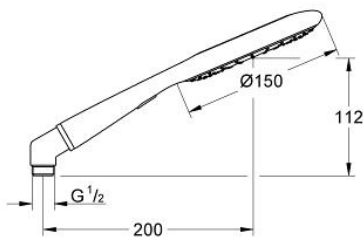

27 640 000 瑞雨艾肯 150 二式手持花洒

产品描述

- Colour: 镀铬/霜白
- 雨淋式、节水雨淋式
- 环保功能（降低流量）
- 金属弯头转接器用于组合手持花洒和花洒软管
- 高仪乐可节技术减少耗水量
- 高仪幻洒技术
- 高仪持久镀铬饰面
- 快速清洁技术，防止水垢
- 通用装配系统，适用于所有标准花洒软管
- 适用即时热水器
- 推荐最低水压 1.0 Bar

Pure Freude
an Wasser

27 640 000 瑞雨艾肯 150 二式手持花洒

备件, 九月 2010 – now

1: 滤网 (Spare part-nr. 0700200M)