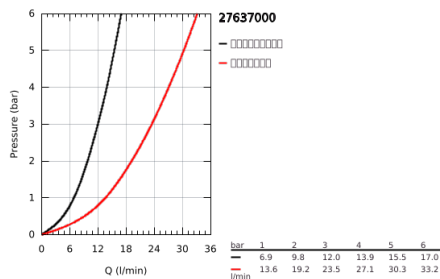

27 637 000 瑞雨艾肯 150 二式手持花洒

产品描述

- Colour: 镀铬/雾蓝
- 雨淋式、节水雨淋式
- 环保功能（降低流量）
- 金属弯头转接器用于组合手持花洒和花洒软管
- 高仪乐可节技术减少耗水量
- 高仪幻洒技术
- 高仪持久镀铬饰面
- 快速清洁技术，防止水垢
- 内部水流导管，使用寿命更长
- 通用装配系统，适用于所有标准花洒软管
- 适用即时热水器

Pure Freude
an Wasser