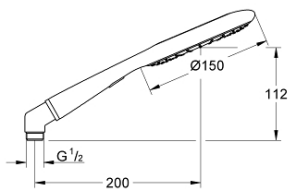

27 637 000 瑞雨艾肯 150 二式手持花洒

产品描述

- Colour: 镀铬/雾蓝
- 雨淋式、节水雨淋式
- 环保功能（降低流量）
- 金属弯头转接器用于组合手持花洒和花洒软管
- 高仪乐可节技术减少耗水量
- 高仪幻洒技术
- 高仪持久镀铬饰面
- 快速清洁技术，防止水垢
- 内部水流导管，使用寿命更长
- 通用装配系统，适用于所有标准花洒软管
- 适用即时热水器

Pure Freude
an Wasser