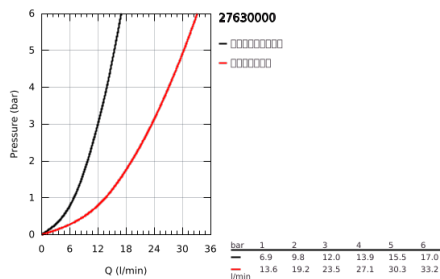

27 630 000 瑞雨艾肯 150 二式手持花洒

产品描述

- Colour: 镀铬/石灰岩
- 雨淋式、节水雨淋式
- 环保功能（降低流量）
- 金属弯头转接器用于组合手持花洒和花洒软管
- 高仪乐可节技术减少耗水量
- 冷触
- 高仪幻洒技术
- 高仪持久镀铬饰面
- 快速清洁技术，防止水垢
- 内部水流导管，使用寿命更长
- 通用装配系统，适用于所有标准花洒软管
- 适用即时热水器

Pure Freude
an Wasser