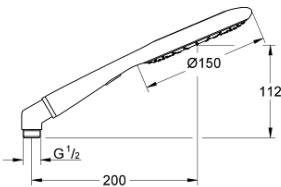

27 630 000 瑞雨艾肯 150 二式手持花洒

产品描述

- Colour: 镀铬/石灰岩
- 雨淋式、节水雨淋式
- 环保功能（降低流量）
- 金属弯头转接器用于组合手持花洒和花洒软管
- 高仪乐可节技术减少耗水量
- 冷触
- 高仪幻洒技术
- 高仪持久镀铬饰面
- 快速清洁技术，防止水垢
- 内部水流导管，使用寿命更长
- 通用装配系统，适用于所有标准花洒软管
- 适用即时热水器

Pure Freude
an Wasser