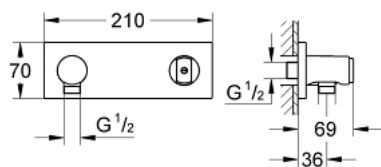

27 621 000 高特朗 F 墙出水口，带花洒托架

产品描述

- Colour: 镀铬
- 垂直或水平安装
- 与单独销售的安装底盒35 034 000 (1/2"连接) /35 025 (1/2"NPT连接) 结合使用
- 淋浴出水口
- 手持花洒和花洒软管单独销售
- 止逆阀

27 621 000 高特朗 F 墙出水口，带花洒托架

备件, 八月 2010 – now

1: 防回流阀 (Spare part-nr. 08565000)