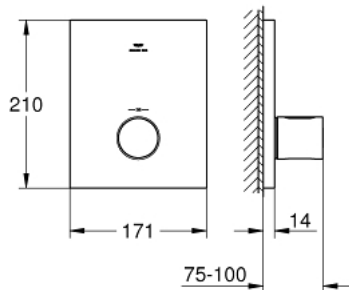

27 619 000 高特朗 F 恒温面板

产品描述

- Colour: 镀铬
- 用于高流量多出水定制花洒应用
- 需要单独的流量控制
- 与单独销售的利必多T阀芯35 500 000结合使用
- 高仪持久镀铬饰面
- 38摄氏度安全锁定钮，以防止儿童误将水温调高而烫伤
- 高仪安全锁定钮Plus含43°C附加温度限制器
- 金属控温把手
- 矩形金属墙出水装饰盖带暗置固定件和暗置密封件
- 流量：
 - 同时使用3个出水口，3巴水压时最大为53升/分钟
 - 3巴水压时底部出水口为50升/分钟
 - 3巴水压时左右上方出水口分别为36升/分钟
- 不含暗藏阀体