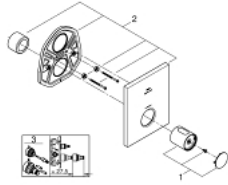

27 619 000 高特朗 F 恒温面板

备件, 十月 2021 – now

1: 把手 (Spare part-nr. 47900000)

2: 法兰盘 (Spare part-nr. 47902000)

3: 延长配件<br type="_moz" /> (Spare part-nr. 47781000)*

* Optional accessories