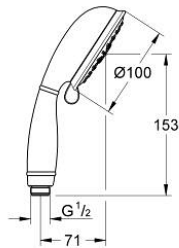

27 608 001 新天瀑田园100 四式手持花洒

产品描述

- Colour: 镀铬
- 富氧雨淋式、雨淋式、喷射式、按摩式
- 高仪乐可节技术减少耗水量
- 高仪幻洒技术
- 高仪持久镀铬饰面
- 快速清洁技术，防止水垢
- 内部水流导管，使用寿命更长
- 通用装配系统，适用于所有标准花洒软管
- 适用即时热水器
- 推荐最低水压 1.0 Bar

Pure Freude
an Wasser

27 608 001 新天瀑田园100 四式手持花洒

备件, 三月 2017 – now

1: 滤网 (Spare part-nr. 0700200M)