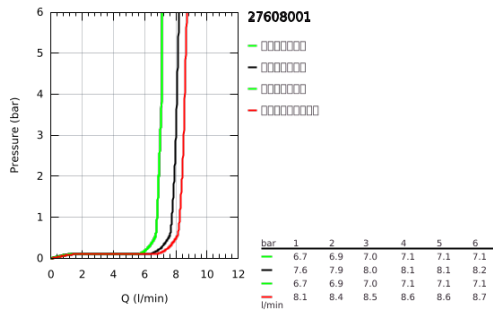

27 608 001 新天瀑田园100 四式手持花洒

产品描述

- Colour: 镀铬
- 富氧雨淋式、雨淋式、喷射式、按摩式
- 高仪乐可节技术减少耗水量
- 高仪幻洒技术
- 高仪持久镀铬饰面
- 快速清洁技术，防止水垢
- 内部水流导管，使用寿命更长
- 通用装配系统，适用于所有标准花洒软管
- 适用即时热水器
- 推荐最低水压 1.0 Bar

Pure Freude
an Wasser

27 608 001 新天瀑田园100 四式手持花洒