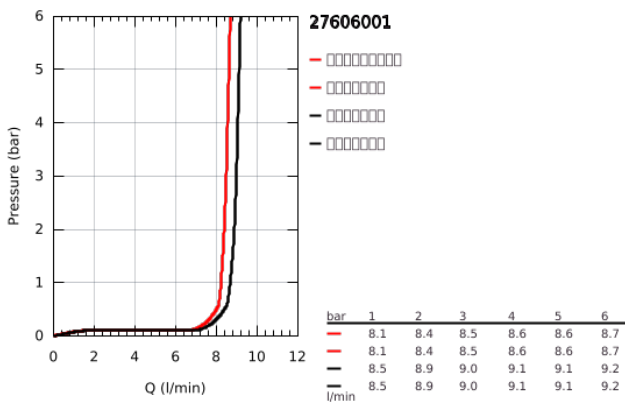

27 606 001 新天瀑 头顶花洒，4种喷洒模式

产品描述

- Colour: 镀铬
- 富氧雨淋式、雨淋式、喷射式、按摩式
- maximum flow rate (at 3 bar): 9 l/min
- 头顶花洒可调节角度 $\pm 15^\circ$ ，带球形接头
- 连接螺丝 $\frac{1}{2}$ ''
- 高仪幻洒技术
- 高仪持久镀铬饰面
- 快速清洁技术，防止水垢
- 内部水流导管，使用寿命更长
- 适用即时热水器
- 推荐最低水压 1.0 Bar

27 606 001 新天瀑 头顶花洒，4种喷洒模式

备件, 三月 2017 – now

1: 连接垫圈 (Spare part-nr. 0138900M)

2: 滤网 (Spare part-nr. 48007000)