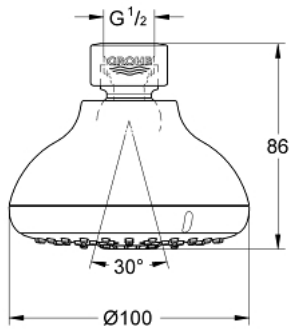

27 606 001 新天瀑 头顶花洒，4种喷洒模式

产品描述

- Colour: 镀铬
- 富氧雨淋式、雨淋式、喷射式、按摩式
- maximum flow rate (at 3 bar): 9 l/min
- 头顶花洒可调节角度 $\pm 15^\circ$ ，带球形接头
- 连接螺丝 $\frac{1}{2}$ ''
- 高仪幻洒技术
- 高仪持久镀铬饰面
- 快速清洁技术，防止水垢
- 内部水流导管，使用寿命更长
- 适用即时热水器
- 推荐最低水压 1.0 Bar

27 606 001 新天瀑 头顶花洒，4种喷洒模式

备件, 三月 2017 – now

1: 连接垫圈 (Spare part-nr. 0138900M)

2: 滤网 (Spare part-nr. 48007000)