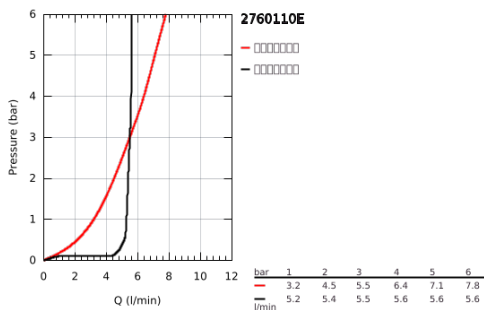

## 27 601 10E 新天瀑 手持花洒组合，2种喷洒模式

### 产品描述

- Colour: 镀铬
- 包含:
  - 新天瀑经典型二式手持花洒 (27 597)
  - 嵌墙式可调花洒托架 (27 595)
  - 花洒软管, 1750毫米1/2" x 1/2" (28 154)
- 高仪乐可节5.7升/小时流量限制器
- 高仪幻洒技术
- 高仪持久镀铬饰面
- 快速清洁技术, 防止水垢
- 内部水流导管, 使用寿命更长
- 防跌落硅胶保护环, 防止花洒掉落损坏, 同时保护家人安全
- 适用即时热水器
- 推荐最低水压 1.0 Bar