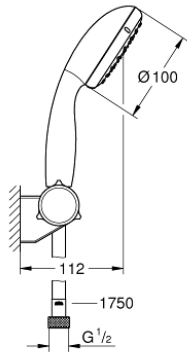

## 27 601 10E 新天瀑 手持花洒组合，2种喷洒模式

### 产品描述

- Colour: 镀铬
- 包含:
  - 新天瀑经典型二式手持花洒 (27 597)
  - 嵌墙式可调花洒托架 (27 595)
  - 花洒软管, 1750毫米1/2" x 1/2" (28 154)
- 高仪乐可节5.7升/小时流量限制器
- 高仪幻洒技术
- 高仪持久镀铬饰面
- 快速清洁技术, 防止水垢
- 内部水流导管, 使用寿命更长
- 防跌落硅胶保护环, 防止花洒掉落损坏, 同时保护家人安全
- 适用即时热水器
- 推荐最低水压 1.0 Bar

## 27 601 10E 新天瀑 手持花洒组合，2种喷洒模式

备件, 八月 2010 – now

1: 滤网 (Spare part-nr. 0700200M)

2: 面板 (Spare part-nr. 45652P00)