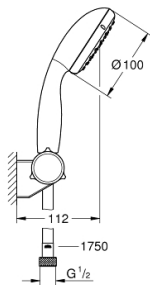

## 27 601 00E 新天瀑 手持花洒组合，2种喷洒模式

### 产品描述

- Colour: 镀铬
- 包含:
  - 新天瀑经典型二式手持花洒 (27 597)
  - 嵌墙式可调花洒托架 (27 595)
  - 花洒软管, 1750毫米1/2" x 1/2" (28 154)
- 高仪乐可节5.7升/小时流量限制器
- 高仪幻洒技术
- 高仪持久镀铬饰面
- 快速清洁技术, 防止水垢
- 内部水流导管, 使用寿命更长
- 防跌落硅胶保护环, 防止花洒掉落损坏, 同时保护家人安全
- 适用即时热水器
- 推荐最低水压 1.0 Bar

## 27 601 00E 新天瀑 手持花洒组合，2种喷洒模式

备件, 八月 2010 – now

1: 滤网 (Spare part-nr. 0700200M)

2: 面板 (Spare part-nr. 45652P00)