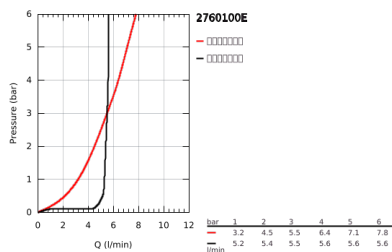

## 27 601 00E 新天瀑 手持花洒组合，2种喷洒模式

### 产品描述

- Colour: 镀铬
- 包含:
  - 新天瀑经典型二式手持花洒 (27 597)
  - 嵌墙式可调花洒托架 (27 595)
  - 花洒软管, 1750毫米1/2" x 1/2" (28 154)
- 高仪乐可节5.7升/小时流量限制器
- 高仪幻洒技术
- 高仪持久镀铬饰面
- 快速清洁技术, 防止水垢
- 内部水流导管, 使用寿命更长
- 防跌落硅胶保护环, 防止花洒掉落损坏, 同时保护家人安全
- 适用即时热水器
- 推荐最低水压 1.0 Bar