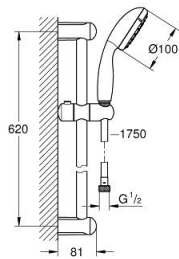

27 598 00E 新天瀑 二式花洒组合

产品描述

- Colour: 镀铬
- 包含:
 - 新天瀑经典型二式手持花洒 (27 597)
 - 新天瀑通用600 毫米花洒杆(27 523)
 - 花洒软管, 1750毫米1/2" x 1/2" (28 154)
- 高仪乐可节5.7升/小时流量限制器
- 高仪幻洒技术
- 高仪持久镀铬饰面
- 快速清洁技术, 防止水垢
- 内部水流导管, 使用寿命更长
- 防跌落硅胶保护环, 防止花洒掉落损坏, 同时保护家人安全
- 适用即时热水器
- 推荐最低水压 1.0 Bar

27 598 00E 新天瀑 二式花洒组合

备件, 八月 2010 – now

1: 花洒杆托架 (Spare part-nr. 48098000)

2: 滑块 (Spare part-nr. 48099000)

3: 滤网 (Spare part-nr. 0700200M)

4: 平衡板 (Spare part-nr. 48051000)*

* Optional accessories