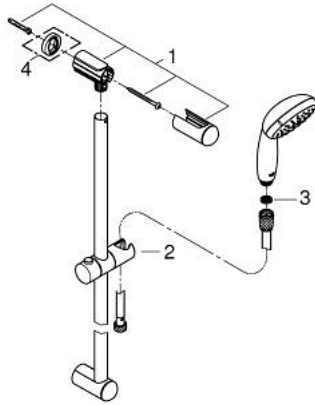

27 598 00E 新天瀑 二式花洒组合

产品描述

- Colour: 镀铬
- 包含:
 - 新天瀑经典型二式手持花洒 (27 597)
 - 新天瀑通用600 毫米花洒杆(27 523)
 - 花洒软管, 1750毫米1/2" x 1/2" (28 154)
- 高仪乐可节5.7升/小时流量限制器
- 高仪幻洒技术
- 高仪持久镀铬饰面
- 快速清洁技术, 防止水垢
- 内部水流导管, 使用寿命更长
- 防跌落硅胶保护环, 防止花洒掉落损坏, 同时保护家人安全
- 适用即时热水器
- 推荐最低水压 1.0 Bar

27 598 00E 新天瀑 二式花洒组合

备件, 八月 2010 – now

1: 花洒杆托架 (Spare part-nr. 48098000)

2: 滑块 (Spare part-nr. 48099000)

3: 滤网 (Spare part-nr. 0700200M)

4: 平衡板 (Spare part-nr. 48051000)*

* Optional accessories