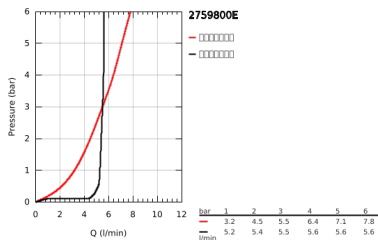

27 598 00E 新天瀑 二式花洒组合

产品描述

- Colour: 镀铬
- 包含:
 - 新天瀑经典型二式手持花洒 (27 597)
 - 新天瀑通用600 毫米花洒杆(27 523)
 - 花洒软管, 1750毫米1/2" x 1/2" (28 154)
- 高仪乐可节5.7升/小时流量限制器
- 高仪幻洒技术
- 高仪持久镀铬饰面
- 快速清洁技术, 防止水垢
- 内部水流导管, 使用寿命更长
- 防跌落硅胶保护环, 防止花洒掉落损坏, 同时保护家人安全
- 适用即时热水器
- 推荐最低水压 1.0 Bar