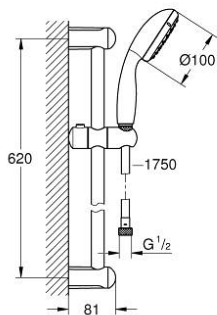

27 598 000 新天瀑 二式花洒组合

产品描述

- Colour: 镀铬
- 包含:
 - 新天瀑经典型二式手持花洒 (27 597)
 - 新天瀑通用600 毫米花洒杆(27 523)
 - 花洒软管, 1750毫米1/2" x 1/2" (28 154)
- 高仪幻洒技术
- 高仪持久镀铬饰面
- 快速清洁技术, 防止水垢
- 内部水流导管, 使用寿命更长
- 防跌落硅胶保护环, 防止花洒掉落损坏, 同时保护家人安全
- 适用即时热水器
- 推荐最低水压 1.0 Bar

27 598 000 新天瀑 二式花洒组合

备件, 五月 2011 - now

1: 花洒杆托架 (Spare part-nr. 48098000)

2: 滑块 (Spare part-nr. 48099000)

3: 滤网 (Spare part-nr. 0700200M)