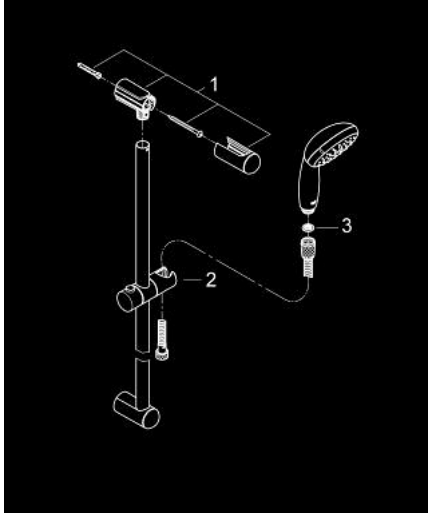

27 598 000 新天瀑 二式花洒组合

产品描述

- Colour: 镀铬
- 包含:
 - 新天瀑经典型二式手持花洒 (27 597)
 - 新天瀑通用600 毫米花洒杆(27 523)
 - 花洒软管, 1750毫米1/2" x 1/2" (28 154)
- 高仪幻洒技术
- 高仪持久镀铬饰面
- 快速清洁技术, 防止水垢
- 内部水流导管, 使用寿命更长
- 防跌落硅胶保护环, 防止花洒掉落损坏, 同时保护家人安全
- 适用即时热水器
- 推荐最低水压 1.0 Bar

27 598 000 新天瀑 二式花洒组合

备件, 五月 2011 - now

1: 花洒杆托架 (Spare part-nr. 48098000)

2: 滑块 (Spare part-nr. 48099000)

3: 滤网 (Spare part-nr. 0700200M)