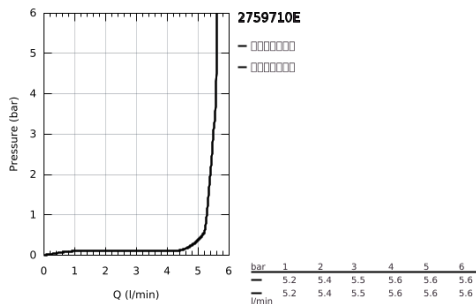

27 597 10E 新天瀑 二式手持花洒

产品描述

- Colour: 镀铬
- spray patterns: Rain, Jet
- 高仪乐可节5.7升/小时流量限制器
- 高仪幻洒技术
- 高仪持久镀铬饰面
- 快速清洁技术，防止水垢
- 内部水流导管，使用寿命更长
- 防跌落硅胶保护环，防止花洒掉落损坏，同时保护家人安全
- 通用装配系统，适用于所有标准花洒软管
- 适用即时热水器
- 推荐最低水压 1.0 Bar

Pure Freude
an Wasser

27 597 10E 新天瀑 二式手持花洒

备件, 六月 2013 – now

1: 滤网 (Spare part-nr. 0700200M)