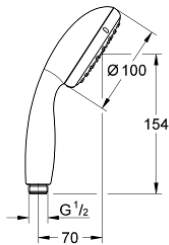

27 597 10E 新天瀑 二式手持花洒

产品描述

- Colour: 镀铬
- spray patterns: Rain, Jet
- 高仪乐可节5.7升/小时流量限制器
- 高仪幻洒技术
- 高仪持久镀铬饰面
- 快速清洁技术，防止水垢
- 内部水流导管，使用寿命更长
- 防跌落硅胶保护环，防止花洒掉落损坏，同时保护家人安全
- 通用装配系统，适用于所有标准花洒软管
- 适用即时热水器
- 推荐最低水压 1.0 Bar

Pure Freude
an Wasser

27 597 10E 新天瀑 二式手持花洒

备件, 六月 2013 – now

1: 滤网 (Spare part-nr. 0700200M)