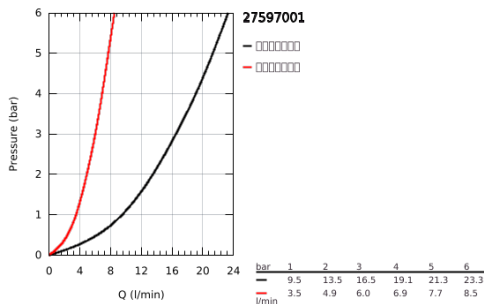

27 597 001 新天瀑 二式手持花洒

产品描述

- Colour: 镀铬
- spray patterns: Rain, Jet
- 高仪幻洒技术
- 高仪持久镀铬饰面
- 快速清洁技术，防止水垢
- 内部水流导管，使用寿命更长
- 防跌落硅胶保护环，防止花洒掉落损坏，同时保护家人安全
- 通用装配系统，适用于所有标准花洒软管
- 适用即时热水器
- 推荐最低水压 1.0 Bar

Pure Freude
an Wasser