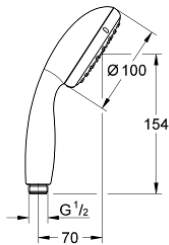

27 597 001 新天瀑 二式手持花洒

产品描述

- Colour: 镀铬
- spray patterns: Rain, Jet
- 高仪幻洒技术
- 高仪持久镀铬饰面
- 快速清洁技术，防止水垢
- 内部水流导管，使用寿命更长
- 防跌落硅胶保护环，防止花洒掉落损坏，同时保护家人安全
- 通用装配系统，适用于所有标准花洒软管
- 适用即时热水器
- 推荐最低水压 1.0 Bar

Pure Freude
an Wasser

27 597 001 新天瀑 二式手持花洒

备件, 六月 2013 – now

1: 滤网 (Spare part-nr. 0700200M)