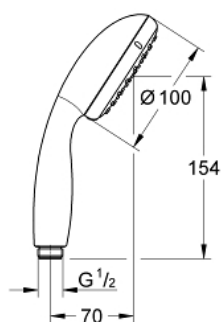

27 597 000 新天瀑 二式手持花洒

产品描述

- Colour: 镀铬
- spray patterns: Rain, Jet
- 高仪幻洒技术
- 高仪持久镀铬饰面
- 快速清洁技术，防止水垢
- 内部水流导管，使用寿命更长
- 防跌落硅胶保护环，防止花洒掉落损坏，同时保护家人安全
- 通用装配系统，适用于所有标准花洒软管
- 适用即时热水器
- 推荐最低水压 1.0 Bar

Pure Freude
an Wasser

27 597 000 新天瀑 二式手持花洒

备件, 五月 2011 - now

1: 滤网 (Spare part-nr. 0700200M)