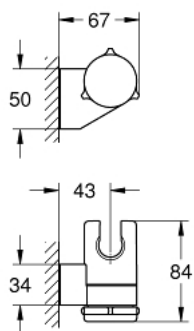

### 产品描述

- Colour: 镀铬
- 角度可调节
- 高仪持久镀铬饰面