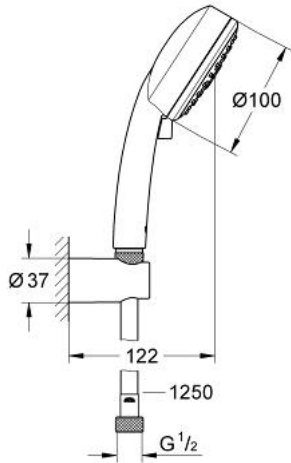

27 586 001 新天瀑都市型100 花洒组合，3种喷洒模式

产品描述

- Colour: 镀铬
- 包含:
 - 手持花洒 (27 574 001)
 - 嵌墙花洒托架 (27 594)
 - 软管 1250 毫米 1/2" x 1/2" (28 150)
 - 4或9升/分钟流量限制器
 - 高仪乐可节技术减少耗水量
 - 高仪幻洒技术
 - 高仪持久镀铬饰面
 - 快速清洁技术，防止水垢
 - 内部水流导管，使用寿命更长
 - 适用即时热水器
 - 推荐最低水压 1.0 Bar