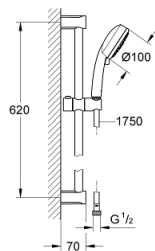

27 580 002 新天瀑都市型100 花洒组合，4种喷洒模式

产品描述

- Colour: 镀铬
- 包含:
 - 新天瀑都市型手持花洒
 - 600 毫米花洒杆(27 521)
 - 花洒软管, 1750毫米1/2" x 1/2" (28 154)
- 高仪乐可节技术减少耗水量
- 高仪幻洒技术
- 高仪持久镀铬饰面
- 快速清洁技术, 防止水垢
- 内部水流导管, 使用寿命更长
- 适用即时热水器
- 推荐最低水压 1.0 Bar

27 580 002 新天瀑都市型100 花洒组合, 4种喷洒模式

备件, 三月 2017 – now

1: 花洒杆托架 (Spare part-nr. 48095000)

2: 滑块 (Spare part-nr. 12140000)

3: 滤网 (Spare part-nr. 0700200M)

4: 平衡板 (Spare part-nr. 48051000)*

* Optional accessories