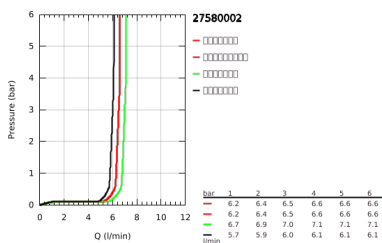

27 580 002 新天瀑都市型100 花洒组合，4种喷洒模式

产品描述

- Colour: 镀铬
- 包含:
 - 新天瀑都市型手持花洒
 - 600 毫米花洒杆(27 521)
 - 花洒软管, 1750毫米1/2" x 1/2" (28 154)
- 高仪乐可节技术减少耗水量
- 高仪幻洒技术
- 高仪持久镀铬饰面
- 快速清洁技术, 防止水垢
- 内部水流导管, 使用寿命更长
- 适用即时热水器
- 推荐最低水压 1.0 Bar