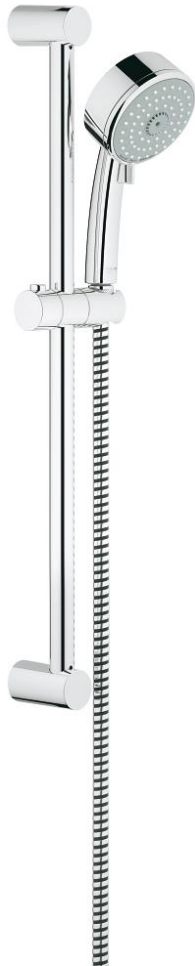

27 579 000 新天瀑都市型100 三式花洒组合

产品描述

- Colour: 镀铬
- 包含:
 - 手持花洒 (27 574)
 - 600 毫米花洒杆(27 521)
 - 花洒软管, 1750毫米1/2" x 1/2" (28 154)
- 4或9升/分钟流量限制器
- 高仪乐可节技术减少耗水量
- 高仪幻洒技术
- 冷触
- 高仪持久镀铬饰面
- 快速清洁技术, 防止水垢
- 内部水流导管, 使用寿命更长
- 适用即时热水器
- 推荐最低水压 1.0 Bar