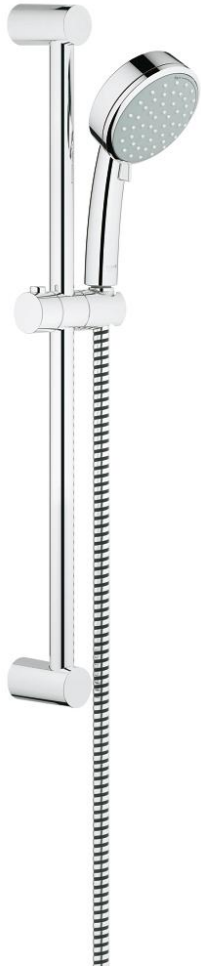

27 578 001 新天瀑都市型100 二式花洒组合

产品描述

- Colour: 镀铬
- 包含:
 - 手持花洒 (27 571 001)
 - 600 毫米花洒杆(27 521)
 - 花洒软管, 1750毫米1/2" x 1/2" (28 154)
- 高仪幻洒技术
- 高仪持久镀铬饰面
- 快速清洁技术, 防止水垢
- 内部水流导管, 使用寿命更长
- 适用即时热水器
- 推荐最低水压 1.0 Bar