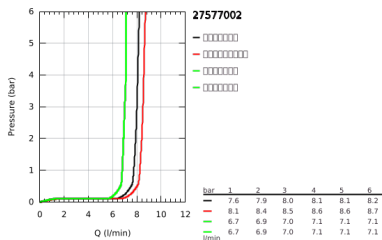

27 577 002 新天瀑都市型100 花洒组合，4种喷洒模式

产品描述

- Colour: 镀铬
- 包含:
- 手持花洒 (27 575)
- 600 毫米花洒杆(27 521)
- 花洒软管, 1750毫米1/2" x 1/2" (28 154)
- 高仪易触得置物架 (27 596 000)
- 高仪乐可节技术减少耗水量
- 高仪幻洒技术
- 高仪持久镀铬饰面
- 快速清洁技术, 防止水垢
- 内部水流导管, 使用寿命更长
- 适用即时热水器
- 推荐最低水压 1.0 Bar