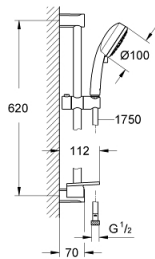

27 577 002 新天瀑都市型100 花洒组合，4种喷洒模式

产品描述

- Colour: 镀铬
- 包含:
- 手持花洒 (27 575)
- 600 毫米花洒杆(27 521)
- 花洒软管, 1750毫米1/2" x 1/2" (28 154)
- 高仪易触得置物架 (27 596 000)
- 高仪乐可节技术减少耗水量
- 高仪幻洒技术
- 高仪持久镀铬饰面
- 快速清洁技术, 防止水垢
- 内部水流导管, 使用寿命更长
- 适用即时热水器
- 推荐最低水压 1.0 Bar

27 577 002 新天瀑都市型100 花洒组合, 4种喷洒模式

备件, 三月 2017 – now

1: 花洒杆托架 (Spare part-nr. 48095000)

2: 滑块 (Spare part-nr. 12140000)

3: 皂碟

(Spare part-nr. 27596000)

4: 滤网 (Spare part-nr. 0700200M)

5: 平衡板 (Spare part-nr. 48051000)*