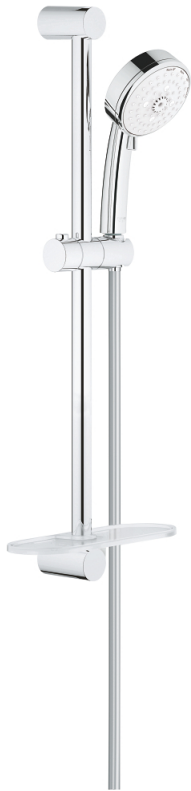

27 577 002 新天瀑都市型100 花洒组合，4种喷洒模式

产品描述

- Colour: 镀铬
- 包含:
- 手持花洒 (27 575)
- 600 毫米花洒杆(27 521)
- 花洒软管, 1750毫米1/2" x 1/2" (28 154)
- 高仪易触得置物架 (27 596 000)
- 高仪乐可节技术减少耗水量
- 高仪幻洒技术
- 高仪持久镀铬饰面
- 快速清洁技术, 防止水垢
- 内部水流导管, 使用寿命更长
- 适用即时热水器
- 推荐最低水压 1.0 Bar

27 577 002 新天瀑都市型100 花洒组合, 4种喷洒模式

备件, 三月 2017 – now

1: 花洒杆托架 (Spare part-nr. 48095000)

2: 滑块 (Spare part-nr. 12140000)

3: 皂碟

(Spare part-nr. 27596000)

4: 滤网 (Spare part-nr. 0700200M)

5: 平衡板 (Spare part-nr. 48051000)*