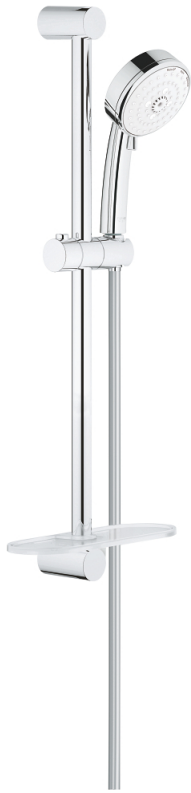

27 576 002 新天瀑都市型100 花洒组合，3种喷洒模式

产品描述

- Colour: 镀铬
- 包含:
- 手持花洒 (27 574)
- 花洒杆 600 mm
- 花洒软管, 1750毫米1/2" x 1/2" (28 154)
- 高仪易触得置物架 (27 596 000)
- 高仪乐可节技术减少耗水量
- 高仪幻洒技术
- 高仪持久镀铬饰面
- 快速清洁技术, 防止水垢
- 内部水流导管, 使用寿命更长
- 适用即时热水器
- 推荐最低水压 1.0 Bar