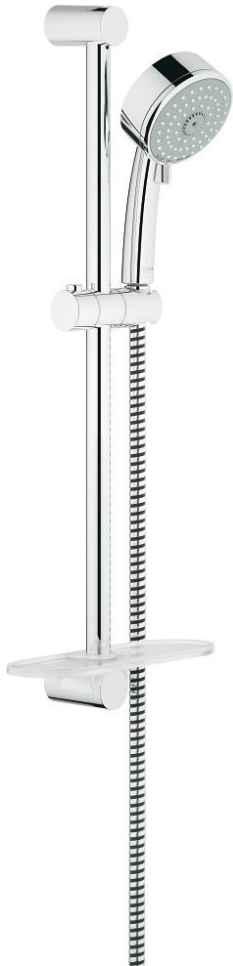

## 27 576 000 新天瀑都市型100 三式花洒组合

### 产品描述

- Colour: 镀铬
- 包含:
  - 手持花洒 (27 574)
  - 花洒杆 600 mm
  - 花洒软管, 1750毫米1/2" x 1/2" (28 154)
  - 4或9升/分钟流量限制器
  - 高仪易触得置物架 (27 596 000)
  - 高仪幻洒技术
  - 高仪乐可节技术减少耗水量
  - 冷触
  - 高仪持久镀铬饰面
  - 快速清洁技术, 防止水垢
  - 内部水流导管, 使用寿命更长
  - 适用即时热水器
  - 推荐最低水压 1.0 Bar