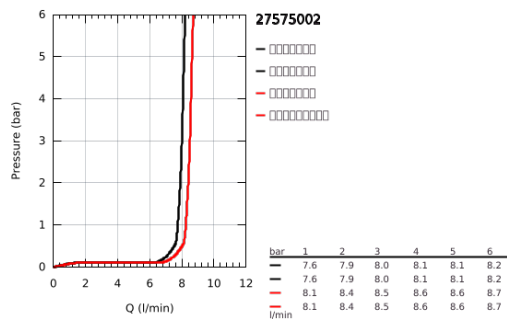

27 575 002 新天瀑都市型100 四式手持花洒

产品描述

- Colour: 镀铬
- 富氧雨淋式、雨淋式、喷射式、按摩式
- 高仪乐可节技术减少耗水量
- 高仪幻洒技术
- 高仪持久镀铬饰面
- 快速清洁技术，防止水垢
- 内部水流导管，使用寿命更长
- 通用装配系统，适用于所有标准花洒软管
- 适用即时热水器
- 推荐最低水压 1.0 Bar

27 575 002 新天瀑都市型100 四式手持花洒