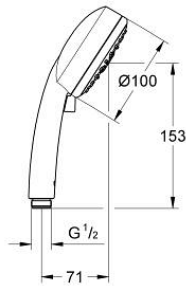

27 575 002 新天瀑都市型100 四式手持花洒

产品描述

- Colour: 镀铬
- 富氧雨淋式、雨淋式、喷射式、按摩式
- 高仪乐可节技术减少耗水量
- 高仪幻洒技术
- 高仪持久镀铬饰面
- 快速清洁技术，防止水垢
- 内部水流导管，使用寿命更长
- 通用装配系统，适用于所有标准花洒软管
- 适用即时热水器
- 推荐最低水压 1.0 Bar

27 575 002 新天瀑都市型100 四式手持花洒