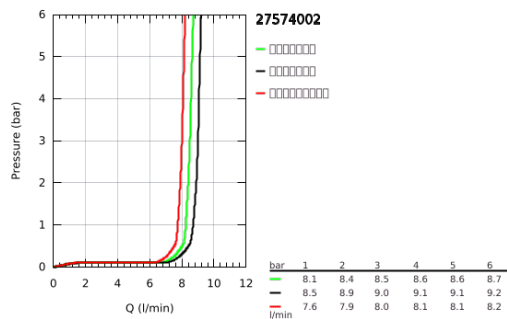

### 产品描述

- Colour: 镀铬
- 富氧富氧雨淋式、雨淋式、按摩式
- 高仪乐可节技术减少耗水量
- 高仪幻洒技术
- 高仪持久镀铬饰面
- 快速清洁技术，防止水垢
- 内部水流导管，使用寿命更长
- 通用装配系统，适用于所有标准花洒软管
- 适用即时热水器
- 推荐最低水压 1.0 Bar

Pure Freude  
an Wasser