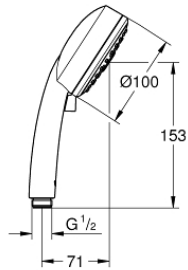

### 产品描述

- Colour: 镀铬
- 富氧富氧雨淋式、雨淋式、按摩式
- 高仪乐可节技术减少耗水量
- 高仪幻洒技术
- 高仪持久镀铬饰面
- 快速清洁技术，防止水垢
- 内部水流导管，使用寿命更长
- 通用装配系统，适用于所有标准花洒软管
- 适用即时热水器
- 推荐最低水压 1.0 Bar

Pure Freude  
an Wasser