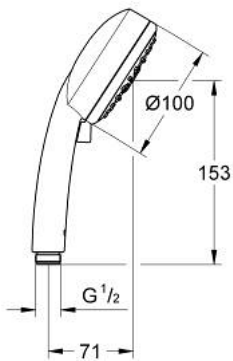

27 573 001 新天瀑都市型100 四式手持花洒

产品描述

- Colour: 镀铬
- 富氧雨淋式、雨淋式、喷射式、按摩式
- 高仪幻洒技术
- 高仪持久镀铬饰面
- 快速清洁技术，防止水垢
- 内部水流导管，使用寿命更长
- 通用装配系统，适用于所有标准花洒软管
- 适用即时热水器
- 推荐最低水压 1.0 Bar

27 573 001 新天瀑都市型100 四式手持花洒

备件, 十二月 2012 – now

1: 滤网 (Spare part-nr. 0700200M)