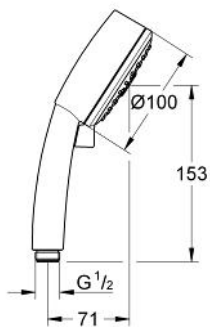

27 573 000 新天瀑都市型100 四式手持花洒

产品描述

- Colour: 镀铬
- 富氧雨淋式、雨淋式、喷射式、按摩式
- 高仪幻洒技术
- 冷触
- 高仪持久镀铬饰面
- 快速清洁技术，防止水垢
- 内部水流导管，使用寿命更长
- 适用即时热水器
- 通用装配系统，适用于所有标准花洒软管
- 推荐最低水压 1.0 Bar

Pure Freude
an Wasser

27 573 000 新天瀑都市型100 四式手持花洒

备件, 八月 2010 – now

1: 滤网 (Spare part-nr. 0700200M)