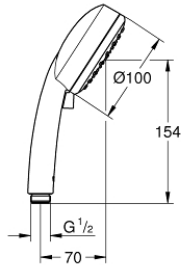

### 产品描述

- Colour: 镀铬
- spray patterns: Rain, Jet
- 高仪幻洒技术
- 高仪持久镀铬饰面
- 快速清洁技术，防止水垢
- 内部水流导管，使用寿命更长
- 通用装配系统，适用于所有标准花洒软管
- 适用即时热水器
- 推荐最低水压 1.0 Bar

## 27 571 002 新天瀑都市型100 二式手持花洒

备件, 三月 2017 – now

1: 滤网 (Spare part-nr. 0700200M)