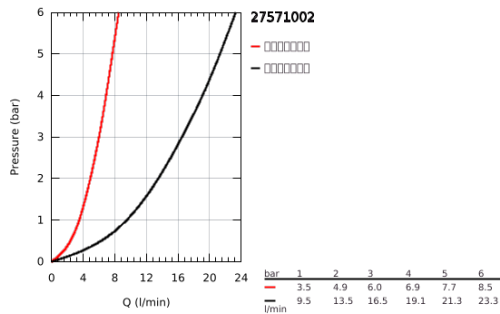

## 27 571 002 新天瀑都市型100 二式手持花洒

### 产品描述

- Colour: 镀铬
- spray patterns: Rain, Jet
- 高仪幻洒技术
- 高仪持久镀铬饰面
- 快速清洁技术，防止水垢
- 内部水流导管，使用寿命更长
- 通用装配系统，适用于所有标准花洒软管
- 适用即时热水器
- 推荐最低水压 1.0 Bar