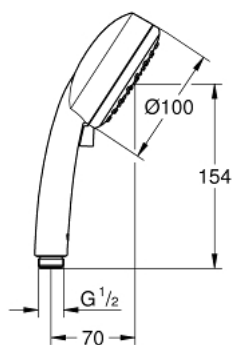

27 571 001 新天瀑都市型100 二式手持花洒

产品描述

- Colour: 镀铬
- 雨淋式、喷射式
- 高仪幻洒技术
- 高仪持久镀铬饰面
- 快速清洁技术，防止水垢
- 内部水流导管，使用寿命更长
- 通用装配系统，适用于所有标准花洒软管
- 适用即时热水器
- 推荐最低水压 1.0 Bar

27 571 001 新天瀑都市型100 二式手持花洒

备件, 十二月 2012 – now

1: 滤网 (Spare part-nr. 0700200M)