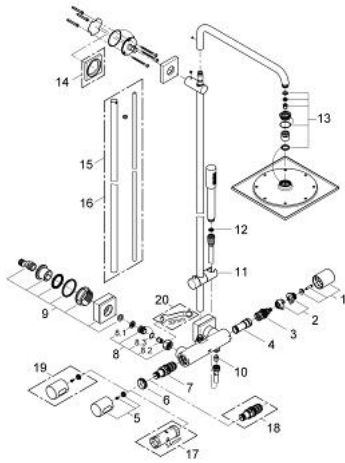

27 569 000 瑞雨F系列系统 10" 恒温淋浴系统

产品描述

- Colour: 镀铬
- 包含:
 - 花洒臂450毫米, 可水平转动
 - 明装恒温器带分水功能
- 可选:
 - 瑞雨F系列10"头顶花洒 (27 271)
 - 金属材质
 - 花洒可调节角度 $\pm 20^\circ$
 - 诗娜手持花洒 28034, 可通过滑动托架12140调整高度
 - 使用滑动元件高度可调节 (12 140 000)
 - 恒温热敏阀芯, 能瞬间达到设定的淋浴温度并保持水温恒定
 - 38摄氏度安全锁定钮, 以防止儿童误将水温调高而烫伤
 - 高仪安全锁定钮Plus 含43° C附加温度限制器
- 1750 毫米金属花洒软管 (28 025)
- 冷触
- 高仪幻洒技术
- 高仪持久镀铬饰面
- 内部水流导管, 使用寿命更长
- 适用即时热水器
- 最低流量: 7升/分钟

27 569 000 瑞雨F系列系统 10" 恒温淋浴系统

备件, 四月 2013 – now

- 1: 综合分水器把手 (Spare part-nr. 47804000)
- 2: 止回阀 (Spare part-nr. 47723000)
- 3: 综合开关分水器 (Spare part-nr. 47364000)
- 4: 流量限制器 (Spare part-nr. 47887000)
- 5: 把手 (Spare part-nr. 47803000)
- 6: 碗盆龙头 (Spare part-nr. 47743000)
- 7: 恒温阀芯, 1/2" US (Spare part-nr. 47439000)
- 8: 防回流阀 (Spare part-nr. 47189000)
- 8.1: 滤网 (Spare part-nr. 0726400M)
- 8.2: 防回流阀 (Spare part-nr. 08565000)
- 8.3: O型圈 17 x 2 (Spare part-nr. 0305500M)
- 9: S弯 (Spare part-nr. 47824000)
- 10: 防回流阀 (Spare part-nr. 08565000)
- 11: 滑块 (Spare part-nr. 12140000)
- 12: 滤网 (Spare part-nr. 0700200M)
- 13: 零件配套 (Spare part-nr. 45933000)
- 14: 平衡板 (Spare part-nr. 27617000)*
- 15: 淋浴杆 (Spare part-nr. 48053000)*
- 16: 淋浴杆 (Spare part-nr. 48054000)*
- 17: 套筒扳手 (Spare part-nr. 19332000)*
- 18: Thermostatic compact cartridge 1/2" (Spare part-nr. 47175000)*
- 19: 调温把手 (Spare part-nr. 47811000)*
- 20: Special spanner (Spare part-nr. 19377000)*