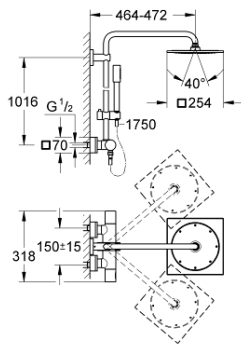

27 569 000 瑞雨F系列系统 10" 恒温淋浴系统

产品描述

- Colour: 镀铬
- 包含:
 - 花洒臂450毫米, 可水平转动
 - 明装恒温器带分水功能
- 可选:
 - 瑞雨F系列10"头顶花洒 (27 271)
 - 金属材质
 - 花洒可调节角度 $\pm 20^\circ$
 - 诗娜手持花洒 28034, 可通过滑动托架12140调整高度
 - 使用滑动元件高度可调节 (12 140 000)
 - 恒温热敏阀芯, 能瞬间达到设定的淋浴温度并保持水温恒定
 - 38摄氏度安全锁定钮, 以防止儿童误将水温调高而烫伤
 - 高仪安全锁定钮Plus 含43° C附加温度限制器
- 1750 毫米金属花洒软管 (28 025)
- 冷触
- 高仪幻洒技术
- 高仪持久镀铬饰面
- 内部水流导管, 使用寿命更长
- 适用即时热水器
- 最低流量: 7升/分钟

27 569 000 瑞雨F系列系统 10" 恒温淋浴系统

备件, 四月 2013 – now

- 1: 综合分水器把手 (Spare part-nr. 47804000)
- 2: 止回阀 (Spare part-nr. 47723000)
- 3: 综合开关分水器 (Spare part-nr. 47364000)
- 4: 流量限制器 (Spare part-nr. 47887000)
- 5: 把手 (Spare part-nr. 47803000)
- 6: 碗盆龙头 (Spare part-nr. 47743000)
- 7: 恒温阀芯, 1/2" US (Spare part-nr. 47439000)
- 8: 防回流阀 (Spare part-nr. 47189000)
- 8.1: 滤网 (Spare part-nr. 0726400M)
- 8.2: 防回流阀 (Spare part-nr. 08565000)
- 8.3: O型圈 17 x 2 (Spare part-nr. 0305500M)
- 9: S弯 (Spare part-nr. 47824000)
- 10: 防回流阀 (Spare part-nr. 08565000)
- 11: 滑块 (Spare part-nr. 12140000)
- 12: 滤网 (Spare part-nr. 0700200M)
- 13: 零件配套 (Spare part-nr. 45933000)
- 14: 平衡板 (Spare part-nr. 27617000)*
- 15: 淋浴杆 (Spare part-nr. 48053000)*
- 16: 淋浴杆 (Spare part-nr. 48054000)*
- 17: 套筒扳手 (Spare part-nr. 19332000)*
- 18: Thermostatic compact cartridge 1/2" (Spare part-nr. 47175000)*
- 19: 调温把手 (Spare part-nr. 47811000)*
- 20: Special spanner (Spare part-nr. 19377000)*