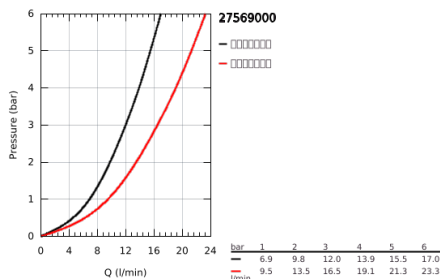

27 569 000 瑞雨F系列系统 10" 恒温淋浴系统

产品描述

- Colour: 镀铬
- 包含:
 - 花洒臂450毫米, 可水平转动
 - 明装恒温器带分水功能
- 可选:
 - 瑞雨F系列10"头顶花洒 (27 271)
 - 金属材质
 - 花洒可调节角度 $\pm 20^\circ$
 - 诗娜手持花洒 28034, 可通过滑动托架12140调整高度
 - 使用滑动元件高度可调节 (12 140 000)
 - 恒温热敏阀芯, 能瞬间达到设定的淋浴温度并保持水温恒定
 - 38摄氏度安全锁定钮, 以防止儿童误将水温调高而烫伤
 - 高仪安全锁定钮Plus 含43° C附加温度限制器
- 1750 毫米金属花洒软管 (28 025)
- 冷触
- 高仪幻洒技术
- 高仪持久镀铬饰面
- 内部水流导管, 使用寿命更长
- 适用即时热水器
- 最低流量: 7升/分钟