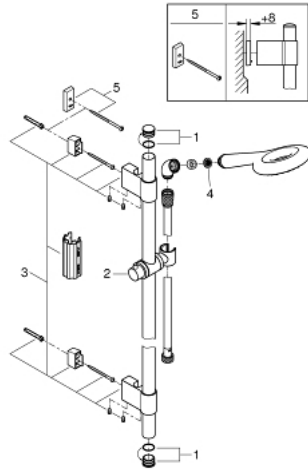

27 529 000 瑞雨艾肯 100 花洒杆组合, 1种喷洒模式

备件, 九月 2016 – now

1. 1: Cover cap (Spare part-nr. 45922000)
   - 2: 滑块 (Spare part-nr. 06765000)
   - 3: 花洒杆托架 (Spare part-nr. 48333000)
   - 4: 滤网 (Spare part-nr. 0700200M)
   - 5: 平衡板 (Spare part-nr. 45914XE0)*
2. Optional accessories