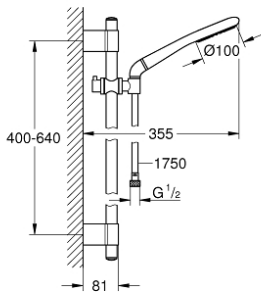

## 27 529 000 瑞雨艾肯 100 花洒杆组合，1种喷洒模式

### 产品描述

- Colour: 镀铬
- 包含:
  - 艾肯手持花洒100 (27 375 000)
  - 600 毫米花洒杆 (28 797 001)
  - 银色花洒软管1750毫米(28 388)
- 金属弯头转接器，用于手持花洒和花洒组合的结合
- 冷触
- 高仪幻洒技术
- 高仪持久镀铬饰面
- 高仪快可适 Plus 可调支架距离用于转接到现有钻孔中
- 快速清洁技术，防止水垢
- 内部水流导管，使用寿命更长
- 不打结设计，防止软管缠绕打结
- 适用即时热水器