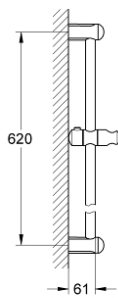

27 523 000 新天瀑 通用花洒杆 600毫米

产品描述

- Colour: 镀铬
- 带挂墙式托板、滑动支架和旋转托架
- 高仪持久镀铬饰面

27 523 000 新天瀑 通用花洒杆 600毫米

备件, 三月 2010 – now

1: 花洒杆托架 (Spare part-nr. 48098000)

2: 滑块 (Spare part-nr. 48099000)

3: 平衡板 (Spare part-nr. 48051000)*