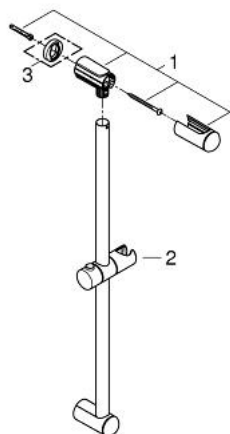

27 523 000 新天瀑 通用花洒杆 600毫米

产品描述

- Colour: 镀铬
- 带挂墙式托板、滑动支架和旋转托架
- 高仪持久镀铬饰面

27 523 000 新天瀑 通用花洒杆 600毫米

备件, 三月 2010 – now

1: 花洒杆托架 (Spare part-nr. 48098000)

2: 滑块 (Spare part-nr. 48099000)

3: 平衡板 (Spare part-nr. 48051000)*