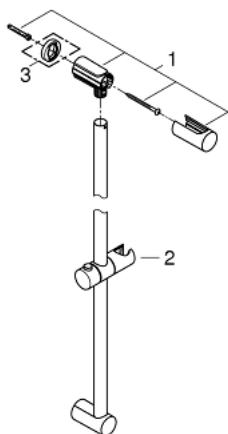

27 522 000 新天瀑都市型 花洒杆 900 毫米

产品描述

- Colour: 镀铬
- 带嵌墙式托架
- 滑动元件及旋转托架
- 高仪持久镀铬饰面

27 522 000 新天瀑都市型 花洒杆 900 毫米

备件, 三月 2010 – now

1: 花洒杆托架 (Spare part-nr. 48095000)

2: 滑块 (Spare part-nr. 48096000)

3: 平衡板 (Spare part-nr. 48051000)*