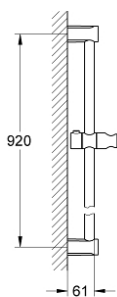

27 522 000 新天瀑都市型 花洒杆 900 毫米

产品描述

- Colour: 镀铬
- 带嵌墙式托架
- 滑动元件及旋转托架
- 高仪持久镀铬饰面

27 522 000 新天瀑都市型 花洒杆 900 毫米

备件, 三月 2010 – now

1: 花洒杆托架 (Spare part-nr. 48095000)

2: 滑块 (Spare part-nr. 48096000)

3: 平衡板 (Spare part-nr. 48051000)*