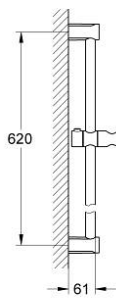

27 521 000 新天瀑都市型 通用花洒杆 600毫米

产品描述

- Colour: 镀铬
- 带挂墙式托板、滑动支架和旋转托架
- 高仪持久镀铬饰面

## 27 521 000 新天瀑都市型 通用花洒杆 600毫米

备件, 三月 2010 – now

1: 花洒杆托架 (Spare part-nr. 48095000)

2: 滑块 (Spare part-nr. 12140000)