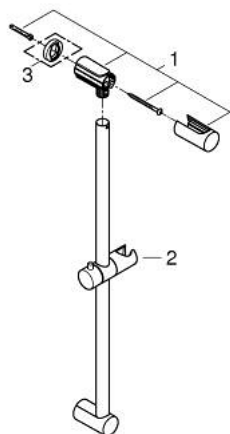

27 521 000 新天瀑都市型 通用花洒杆 600毫米

产品描述

- Colour: 镀铬
- 带挂墙式托板、滑动支架和旋转托架
- 高仪持久镀铬饰面

## 27 521 000 新天瀑都市型 通用花洒杆 600毫米

备件, 三月 2010 – now

1: 花洒杆托架 (Spare part-nr. 48095000)

2: 滑块 (Spare part-nr. 12140000)