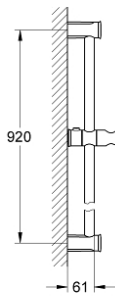

27 520 000 花洒杆 900 毫米

产品描述

- Colour: 镀铬
- 带嵌墙式托架
- 滑动元件及旋转托架
- 高仪持久镀铬饰面

27 520 000 花洒杆 900 毫米

备件, 三月 2010 – now

1: 花洒杆托架 (Spare part-nr. 48092000)

2: 滑块 (Spare part-nr. 48093000)

3: 平衡板 (Spare part-nr. 48051000)*