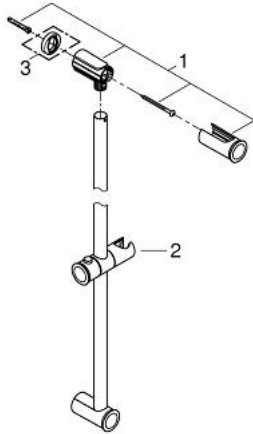

27 520 000 花洒杆 900 毫米

产品描述

- Colour: 镀铬
- 带嵌墙式托架
- 滑动元件及旋转托架
- 高仪持久镀铬饰面

27 520 000 花洒杆 900 毫米

备件, 三月 2010 – now

1: 花洒杆托架 (Spare part-nr. 48092000)

2: 滑块 (Spare part-nr. 48093000)

3: 平衡板 (Spare part-nr. 48051000)*