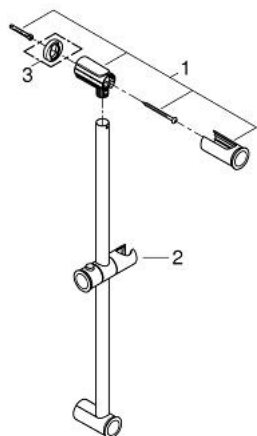

27 519 000 新天瀑田园 通用花洒杆 600毫米

产品描述

- Colour: 镀铬
- 带挂墙式托板、滑动支架和旋转托架
- 高仪持久镀铬饰面

## 27 519 000 新天瀑田园 通用花洒杆 600毫米

备件, 三月 2010 – now

1: 花洒杆托架 (Spare part-nr. 48092000)

2: 滑块 (Spare part-nr. 48093000)

3: 平衡板 (Spare part-nr. 48051000)\*

\* Optional accessories