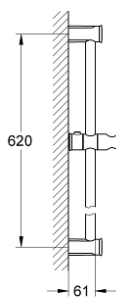

27 519 000 新天瀑田园 通用花洒杆 600毫米

产品描述

- Colour: 镀铬
- 带挂墙式托板、滑动支架和旋转托架
- 高仪持久镀铬饰面

## 27 519 000 新天瀑田园 通用花洒杆 600毫米

备件, 三月 2010 – now

1: 花洒杆托架 (Spare part-nr. 48092000)

2: 滑块 (Spare part-nr. 48093000)

3: 平衡板 (Spare part-nr. 48051000)\*

\* Optional accessories