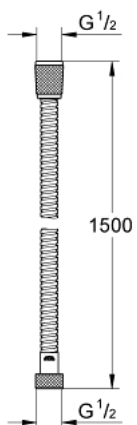

27 502 000 VITALIOFLEX METAL 1500 金属软管

产品描述

- Colour: 镀铬
- 1500 毫米
- 金属材质
- GROHE LongLife
- 加强型
- 拉伸强度
- 16巴抗压
- 75°C抗热
- 160;抗折防弯
- 优尼斯接头 G 1/2" x 1/2"
- 高仪持久镀铬饰面