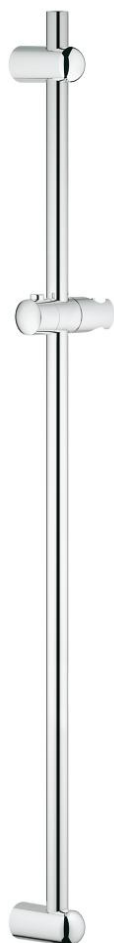

27 500 000 奥菲莉亚 花洒杆 900 毫米

产品描述

- Colour: 镀铬
- 带嵌墙式托架，滑动元件和旋转式托架
- 高仪快可适，使用现有开口即可快速安装
- 高仪持久镀铬饰面

27 500 000 奥菲莉亚 花洒杆 900 毫米

备件, 三月 2010 – now

1: 花洒杆托架 (Spare part-nr. 48098000)

2: 滑块 (Spare part-nr. 48099000)

3: 花洒杆托架 (Spare part-nr. 48100000)