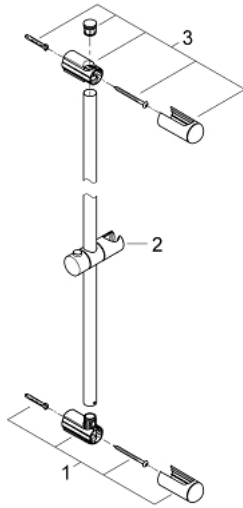

27 500 000 奥菲莉亚 花洒杆 900 毫米

产品描述

- Colour: 镀铬
- 带嵌墙式托架，滑动元件和旋转式托架
- 高仪快可适，使用现有开口即可快速安装
- 高仪持久镀铬饰面

27 500 000 奥菲莉亚 花洒杆 900 毫米

备件, 三月 2010 – now

1: 花洒杆托架 (Spare part-nr. 48098000)

2: 滑块 (Spare part-nr. 48099000)

3: 花洒杆托架 (Spare part-nr. 48100000)