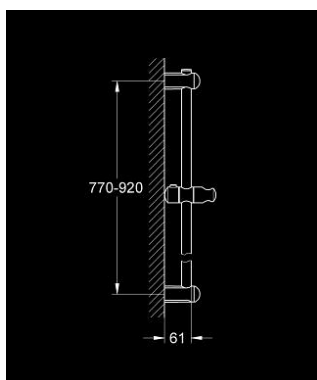

27 500 000 奥菲莉亚 花洒杆 900 毫米

产品描述

- Colour: 镀铬
- 带嵌墙式托架，滑动元件和旋转式托架
- 高仪快可适，使用现有开口即可快速安装
- 高仪持久镀铬饰面

27 500 000 奥菲莉亚 花洒杆 900 毫米

备件, 三月 2010 – now

1: 花洒杆托架 (Spare part-nr. 48098000)

2: 滑块 (Spare part-nr. 48099000)

3: 花洒杆托架 (Spare part-nr. 48100000)