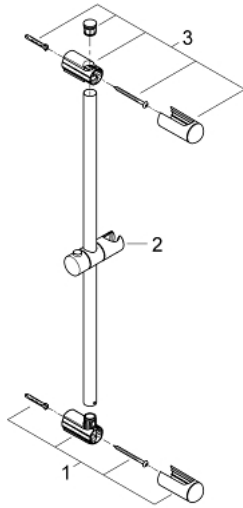

27 499 000 奥菲莉亚 通用花洒杆 600毫米

产品描述

- Colour: 镀铬
- 带嵌墙式托架，滑动元件和旋转式托架
- 高仪快可适（上支架可调用于转接到现有钻孔中）
- 高仪持久镀铬饰面

27 499 000 奥菲莉亚 通用花洒杆 600毫米

备件, 三月 2010 – now

1: 花洒杆托架 (Spare part-nr. 48098000)

2: 滑块 (Spare part-nr. 48099000)

3: 花洒杆托架 (Spare part-nr. 48100000)