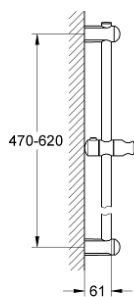

27 499 000 奥菲莉亚 通用花洒杆 600毫米

产品描述

- Colour: 镀铬
- 带嵌墙式托架，滑动元件和旋转式托架
- 高仪快可适（上支架可调用于转接到现有钻孔中）
- 高仪持久镀铬饰面

27 499 000 奥菲莉亚 通用花洒杆 600毫米

备件, 三月 2010 – now

1: 花洒杆托架 (Spare part-nr. 48098000)

2: 滑块 (Spare part-nr. 48099000)

3: 花洒杆托架 (Spare part-nr. 48100000)