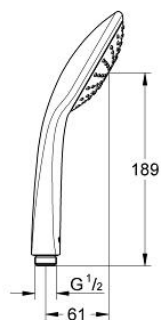

27 493 000 奥菲莉亚 110 手持花洒

产品描述

- Colour: 镀铬
- 高仪乐可节技术减少耗水量
- 高仪幻洒技术
- 高仪持久镀铬饰面
- 快速清洁技术，防止水垢
- 内部水流导管，使用寿命更长
- 通用装配系统，适用于所有标准花洒软管
- 适用即时热水器

Pure Freude
an Wasser

27 493 000 奥菲莉亚 110 手持花洒

备件, 三月 2010 – now

1: 滤网 (Spare part-nr. 0700200M)