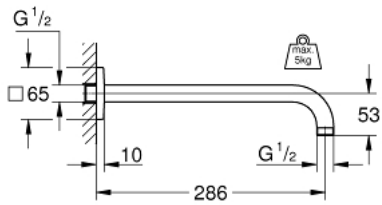

27 488 000 瑞雨 花洒臂286毫米

产品描述

- Colour: 镀铬
- 金属材质
- 连接螺丝 1/2"
- 带方形装饰盖
- 适用于所有瑞雨头顶花洒不包括瑞雨丛林型
- 高仪持久镀铬饰面

Pure Freude
an Wasser

27 488 000 瑞雨 花洒臂286毫米

备件, 三月 2010 – now

1: 法兰盘 (Spare part-nr. 48118000)