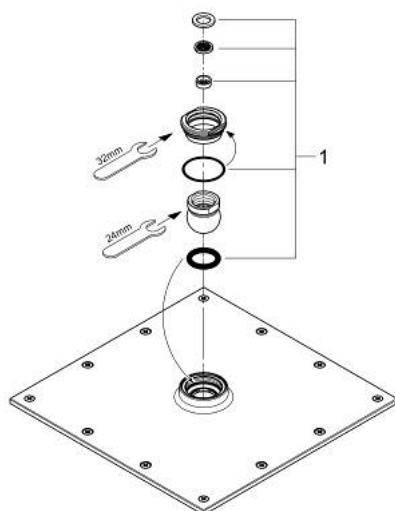

27 480 000 瑞雨雅律 230 头顶花洒

产品描述

- Colour: 镀铬
- 喷洒模式: 雨淋式
- 金属材质
- 球形接头带转角 $\pm 15^\circ$
- 连接螺丝 $\frac{1}{2}$ ''
- 高仪乐可节技术减少耗水量
- 高仪幻洒技术
- 高仪持久镀铬饰面
- 快速清洁技术, 防止水垢
- 适用即时热水器

27 480 000 瑞雨雅律 230 头顶花洒

备件, 一月 2010 – now

1: 零件配套 (Spare part-nr. 45933000)