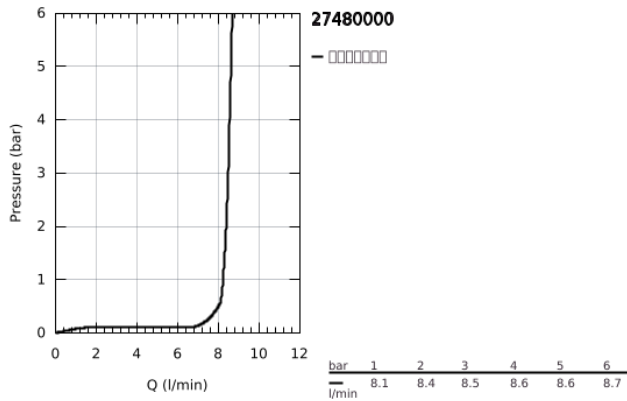

27 480 000 瑞雨雅律 230 头顶花洒

产品描述

- Colour: 镀铬
- 喷洒模式: 雨淋式
- 金属材质
- 球形接头带转角 $\pm 15^\circ$
- 连接螺丝 $\frac{1}{2}$ ''
- 高仪乐可节技术减少耗水量
- 高仪幻洒技术
- 高仪持久镀铬饰面
- 快速清洁技术, 防止水垢
- 适用即时热水器

27 480 000 瑞雨雅律 230 头顶花洒

备件, 一月 2010 – now