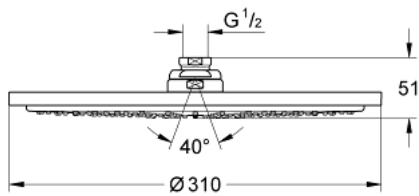

## 27 477 GL0 瑞雨都市型 310 头顶花洒

### 产品描述

- Colour: 镜面金色晨曦
- 喷洒模式: 雨淋式
- Ø 310 mm
- 金属
- 球形接头
- 连接螺丝 1/2"
- 高仪幻洒技术
- 高仪持久表面
- 快速清洁技术, 防止水垢
- 适用即时热水器