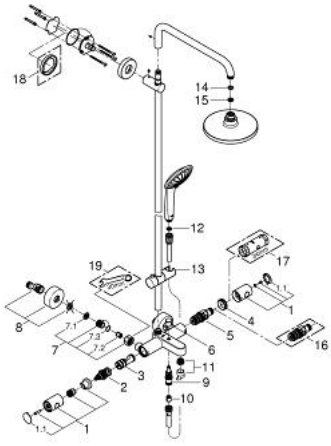

27 476 000 奥菲莉亚系统 180 恒温淋浴系统，带下出水

产品描述

- Colour: 镀铬
- 包含:
- 花洒臂390毫米, 可水平转动
- 明装恒温器带分水功能
- 可选:
- 奥菲莉亚都市型头顶花洒(27 492 000)
- 镀铬喷洒板
- 带球形接头
- 头顶花洒可调节角度 $\pm 15^\circ$
- 浴缸进水口
- separate diverter for hand shower Euphoria 110 Massage (27 221 000)
- 使用滑动元件高度可调节 (12 140 000)
- 4或9升/分钟流量限制器
- 银色花洒软管1750毫米(28 388)
- 最低流量: 7升/分钟
- 高仪乐可节技术减少耗水量
- 高仪幻洒技术
- 高仪持久镀铬饰面
- 恒温热敏阀芯, 能瞬间达到设定的淋浴温度并保持水温恒定
- 快速清洁技术, 防止水垢
- 适用即时热水器

27 476 000 奥菲莉亚系统 180 恒温淋浴系统，带下出水

备件, 七月 2013 – now

- 1: 把手 (Spare part-nr. 47718000)
- 1.1: Cover cap (Spare part-nr. 6458500M)
- 2: 综合开关分水器 (Spare part-nr. 47364000)
- 3: 流量限制器 (Spare part-nr. 47887000)
- 4: 碗盆龙头 (Spare part-nr. 47743000)
- 5: 恒温阀芯, 1/2" US (Spare part-nr. 47439000)
- 6: (Spare part-nr. 65648000)
- 7: 防回流阀 (Spare part-nr. 47189000)
- 7.1: 滤网 (Spare part-nr. 0726400M)
- 7.2: 防回流阀 (Spare part-nr. 08565000)
- 7.3: O型圈 17 x 2 (Spare part-nr. 0305500M)
- 8: S弯 (Spare part-nr. 12662000)
- 9: 分水器 (Spare part-nr. 65655000)
- 10: 防回流阀 (Spare part-nr. 08565000)
- 11: 起泡器 (Spare part-nr. 13926000)
- 12: 滤网 (Spare part-nr. 0700200M)
- 13: 滑块 (Spare part-nr. 12140000)
- 14: 连接垫圈 (Spare part-nr. 0138900M)
- 15: 滤网 (Spare part-nr. 48007000)
- 16: Thermostatic compact cartridge 1/2" (Spare part-nr. 47175000)*
- 17: 套筒扳手 (Spare part-nr. 19332000)*
- 18: 平衡板 (Spare part-nr. 27180000)*
- 19: Special spanner (Spare part-nr. 19377000)*