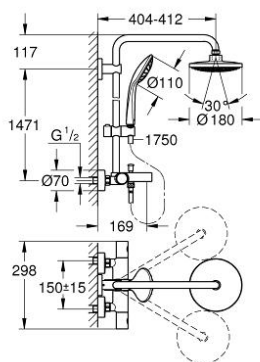

27 476 000 奥菲莉亚系统 180 恒温淋浴系统，带下出水

产品描述

- Colour: 镀铬
- 包含:
- 花洒臂390毫米, 可水平转动
- 明装恒温器带分水功能
- 可选:
- 奥菲莉亚都市型头顶花洒(27 492 000)
- 镀铬喷洒板
- 带球形接头
- 头顶花洒可调节角度 $\pm 15^\circ$
- 浴缸进水口
- separate diverter for hand shower Euphoria 110 Massage (27 221 000)
- 使用滑动元件高度可调节 (12 140 000)
- 4或9升/分钟流量限制器
- 银色花洒软管1750毫米(28 388)
- 最低流量: 7升/分钟
- 高仪乐可节技术减少耗水量
- 高仪幻洒技术
- 高仪持久镀铬饰面
- 恒温热敏阀芯, 能瞬间达到设定的淋浴温度并保持水温恒定
- 快速清洁技术, 防止水垢
- 适用即时热水器

27 476 000 奥菲莉亚系统 180 恒温淋浴系统，带下出水

备件, 七月 2013 – now

- 1: 把手 (Spare part-nr. 47718000)
- 1.1: Cover cap (Spare part-nr. 6458500M)
- 2: 综合开关分水器 (Spare part-nr. 47364000)
- 3: 流量限制器 (Spare part-nr. 47887000)
- 4: 碗盆龙头 (Spare part-nr. 47743000)
- 5: 恒温阀芯, 1/2" US (Spare part-nr. 47439000)
- 6: (Spare part-nr. 65648000)
- 7: 防回流阀 (Spare part-nr. 47189000)
- 7.1: 滤网 (Spare part-nr. 0726400M)
- 7.2: 防回流阀 (Spare part-nr. 08565000)
- 7.3: O型圈 17 x 2 (Spare part-nr. 0305500M)
- 8: S弯 (Spare part-nr. 12662000)
- 9: 分水器 (Spare part-nr. 65655000)
- 10: 防回流阀 (Spare part-nr. 08565000)
- 11: 起泡器 (Spare part-nr. 13926000)
- 12: 滤网 (Spare part-nr. 0700200M)
- 13: 滑块 (Spare part-nr. 12140000)
- 14: 连接垫圈 (Spare part-nr. 0138900M)
- 15: 滤网 (Spare part-nr. 48007000)
- 16: Thermostatic compact cartridge 1/2" (Spare part-nr. 47175000)*
- 17: 套筒扳手 (Spare part-nr. 19332000)*
- 18: 平衡板 (Spare part-nr. 27180000)*
- 19: Special spanner (Spare part-nr. 19377000)*