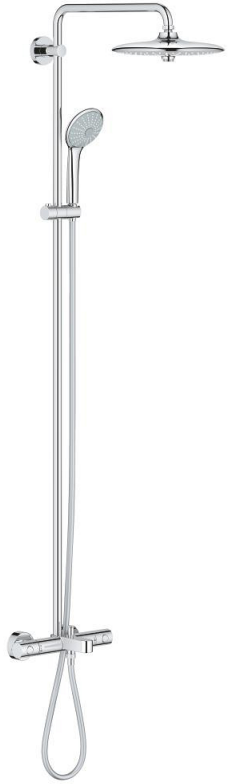

27 475 001 奥菲莉亚系统 260 恒温淋浴系统，带下出水

产品描述

- Colour: 镀铬
- 包含:
 - 花洒臂450毫米，可水平转动
 - 明装恒温器带分水功能
- 可选:
 - 奥菲莉亚260头顶花洒 (26 457)
 - 雨淋式、智能雨淋式、喷射式
 - maximum flow rate (at 3 bar): 18 l/min
 - 带球形接头
 - 头顶花洒可调节角度 $\pm 15^\circ$
 - 浴缸进水口
 - 手持花洒用单独分水器
 - 奥菲莉亚110按摩式手持花洒(27 239)
 - 雨淋式、智能雨淋式、按摩式
 - maximum flow rate (at 3 bar): 8.5 l/min
 - 手持花洒高度可调节
 - 银色花洒软管1750毫米(28 388)
 - 恒温热敏阀芯，能瞬间达到设定的淋浴温度并保持水温恒定
 - 38摄氏度安全锁定按钮，以防止儿童误将水温调高而烫伤
 - 高仪安全锁定按钮Plus含43°; C附加温度限制器
- 高仪幻洒技术
- 高仪持久镀铬饰面
- 高仪幻洒调节器 (连续降低流速)
- 快速清洁技术，防止水垢
- 内部水流导管，使用寿命更长
- 不打结设计，防止软管缠绕打结
- 适用即时热水器
- 最低流量: 7升/分钟

27 475 001 奥菲莉亚系统 260 恒温淋浴系统，带下出水

备件, 十月 2016 – 三月 2021

- 1: 金属把手 (Spare part-nr. 47984000)
- 1.1: Cover cap (Spare part-nr. 6458500M)
- 2: 综合开关分水器 (Spare part-nr. 47364000)
- 3: 流量限制器 (Spare part-nr. 47887000)
- 4: 碗盆龙头 (Spare part-nr. 47743000)
- 5: 恒温阀芯, 1/2" US (Spare part-nr. 47439000)
- 6: (Spare part-nr. 65648000)
- 7: 防回流阀 (Spare part-nr. 47189000)
- 7.1: 滤网 (Spare part-nr. 0726400M)
- 7.2: 防回流阀 (Spare part-nr. 08565000)
- 7.3: O型圈 17 x 2 (Spare part-nr. 0305500M)
- 8: S弯 (Spare part-nr. 12662000)
- 9: 分水器 (Spare part-nr. 65655000)
- 10: 防回流阀 (Spare part-nr. 08565000)
- 11: 起泡器 (Spare part-nr. 13926000)
- 12: 滤网 (Spare part-nr. 0700200M)
- 13: 滑块 (Spare part-nr. 12140000)
- 14: 花洒杆托架 (Spare part-nr. 48279000)
- 15: 连接垫圈 (Spare part-nr. 0138900M)
- 16: 滤网 (Spare part-nr. 48007000)
- 17: GROHE TurboStat cartridge 1/2" (Spare part-nr. 47175000)*
- 18: 套筒扳手 (Spare part-nr. 19332000)*
- 19: 平衡板 (Spare part-nr. 27180000)*
- 20: Special spanner (Spare part-nr. 19377000)*
- 21: 花洒臂 (Spare part-nr. 14047000)*