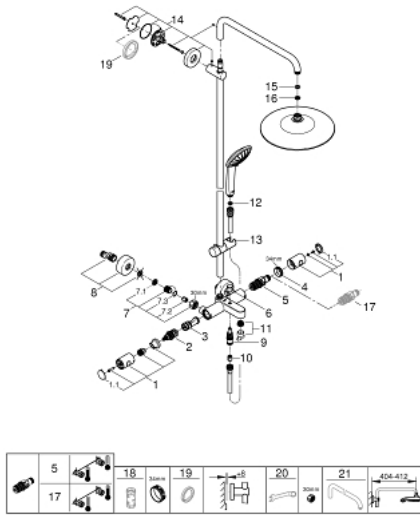

27 475 001 奥菲莉亚系统 260 恒温淋浴系统，带下出水

产品描述

- Colour: 镀铬
- 包含:
 - 花洒臂450毫米，可水平转动
 - 明装恒温器带分水功能
- 可选:
 - 奥菲莉亚260头顶花洒 (26 457)
 - 雨淋式、智能雨淋式、喷射式
 - maximum flow rate (at 3 bar): 18 l/min
 - 带球形接头
 - 头顶花洒可调节角度 $\pm 15^\circ$
 - 浴缸进水口
 - 手持花洒用单独分水器
 - 奥菲莉亚110按摩式手持花洒(27 239)
 - 雨淋式、智能雨淋式、按摩式
 - maximum flow rate (at 3 bar): 8.5 l/min
 - 手持花洒高度可调节
 - 银色花洒软管1750毫米(28 388)
 - 恒温热敏阀芯，能瞬间达到设定的淋浴温度并保持水温恒定
 - 38摄氏度安全锁定按钮，以防止儿童误将水温调高而烫伤
 - 高仪安全锁定按钮Plus含43°; C附加温度限制器
- 高仪幻洒技术
- 高仪持久镀铬饰面
- 高仪幻洒调节器 (连续降低流速)
- 快速清洁技术，防止水垢
- 内部水流导管，使用寿命更长
- 不打结设计，防止软管缠绕打结
- 适用即时热水器
- 最低流量: 7升/分钟

27 475 001 奥菲莉亚系统 260 恒温淋浴系统，带下出水

备件, 十月 2016 – 三月 2021

- 1: 金属把手 (Spare part-nr. 47984000)
- 1.1: Cover cap (Spare part-nr. 6458500M)
- 2: 综合开关分水器 (Spare part-nr. 47364000)
- 3: 流量限制器 (Spare part-nr. 47887000)
- 4: 碗盆龙头 (Spare part-nr. 47743000)
- 5: 恒温阀芯, 1/2" US (Spare part-nr. 47439000)
- 6: (Spare part-nr. 65648000)
- 7: 防回流阀 (Spare part-nr. 47189000)
- 7.1: 滤网 (Spare part-nr. 0726400M)
- 7.2: 防回流阀 (Spare part-nr. 08565000)
- 7.3: O型圈 17 x 2 (Spare part-nr. 0305500M)
- 8: S弯 (Spare part-nr. 12662000)
- 9: 分水器 (Spare part-nr. 65655000)
- 10: 防回流阀 (Spare part-nr. 08565000)
- 11: 起泡器 (Spare part-nr. 13926000)
- 12: 滤网 (Spare part-nr. 0700200M)
- 13: 滑块 (Spare part-nr. 12140000)
- 14: 花洒杆托架 (Spare part-nr. 48279000)
- 15: 连接垫圈 (Spare part-nr. 0138900M)
- 16: 滤网 (Spare part-nr. 48007000)
- 17: GROHE TurboStat cartridge 1/2" (Spare part-nr. 47175000)*
- 18: 套筒扳手 (Spare part-nr. 19332000)*
- 19: 平衡板 (Spare part-nr. 27180000)*
- 20: Special spanner (Spare part-nr. 19377000)*
- 21: 花洒臂 (Spare part-nr. 14047000)*