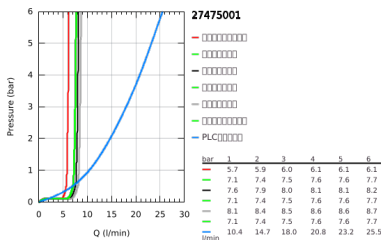

27 475 001 奥菲莉亚系统 260 恒温淋浴系统，带下出水

产品描述

- Colour: 镀铬
- 包含:
 - 花洒臂450毫米，可水平转动
 - 明装恒温器带分水功能
- 可选:
 - 奥菲莉亚260头顶花洒 (26 457)
 - 雨淋式、智能雨淋式、喷射式
 - maximum flow rate (at 3 bar): 18 l/min
 - 带球形接头
 - 头顶花洒可调节角度 $\pm 15^\circ$
 - 浴缸进水口
 - 手持花洒用单独分水器
 - 奥菲莉亚110按摩式手持花洒(27 239)
 - 雨淋式、智能雨淋式、按摩式
 - maximum flow rate (at 3 bar): 8.5 l/min
 - 手持花洒高度可调节
 - 银色花洒软管1750毫米(28 388)
 - 恒温热敏阀芯，能瞬间达到设定的淋浴温度并保持水温恒定
 - 38摄氏度安全锁定按钮，以防止儿童误将水温调高而烫伤
 - 高仪安全锁定按钮Plus含43°; C附加温度限制器
- 高仪幻洒技术
- 高仪持久镀铬饰面
- 高仪幻洒调节器 (连续降低流速)
- 快速清洁技术，防止水垢
- 内部水流导管，使用寿命更长
- 不打结设计，防止软管缠绕打结
- 适用即时热水器
- 最低流量: 7升/分钟