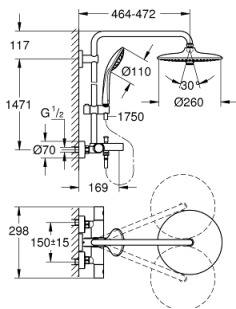

27 475 001 奥菲莉亚系统 260 恒温淋浴系统，带下出水

产品描述

- Colour: 镀铬
- 包含:
 - 花洒臂450毫米，可水平转动
 - 明装恒温器带分水功能
- 可选:
 - 奥菲莉亚260头顶花洒 (26 457)
 - 雨淋式、智能雨淋式、喷射式
 - maximum flow rate (at 3 bar): 18 l/min
 - 带球形接头
 - 头顶花洒可调节角度 $\pm 15^\circ$
 - 浴缸进水口
 - 手持花洒用单独分水器
 - 奥菲莉亚110按摩式手持花洒(27 239)
 - 雨淋式、智能雨淋式、按摩式
 - maximum flow rate (at 3 bar): 8.5 l/min
 - 手持花洒高度可调节
 - 银色花洒软管1750毫米(28 388)
 - 恒温热敏阀芯，能瞬间达到设定的淋浴温度并保持水温恒定
 - 38摄氏度安全锁定按钮，以防止儿童误将水温调高而烫伤
 - 高仪安全锁定按钮Plus含43°; C附加温度限制器
- 高仪幻洒技术
- 高仪持久镀铬饰面
- 高仪幻洒调节器 (连续降低流速)
- 快速清洁技术，防止水垢
- 内部水流导管，使用寿命更长
- 不打结设计，防止软管缠绕打结
- 适用即时热水器
- 最低流量: 7升/分钟

27 475 001 奥菲莉亚系统 260 恒温淋浴系统，带下出水

备件, 十月 2016 – 三月 2021

- 1: 金属把手 (Spare part-nr. 47984000)
- 1.1: Cover cap (Spare part-nr. 6458500M)
- 2: 综合开关分水器 (Spare part-nr. 47364000)
- 3: 流量限制器 (Spare part-nr. 47887000)
- 4: 碗盆龙头 (Spare part-nr. 47743000)
- 5: 恒温阀芯, 1/2" US (Spare part-nr. 47439000)
- 6: (Spare part-nr. 65648000)
- 7: 防回流阀 (Spare part-nr. 47189000)
- 7.1: 滤网 (Spare part-nr. 0726400M)
- 7.2: 防回流阀 (Spare part-nr. 08565000)
- 7.3: O型圈 17 x 2 (Spare part-nr. 0305500M)
- 8: S弯 (Spare part-nr. 12662000)
- 9: 分水器 (Spare part-nr. 65655000)
- 10: 防回流阀 (Spare part-nr. 08565000)
- 11: 起泡器 (Spare part-nr. 13926000)
- 12: 滤网 (Spare part-nr. 0700200M)
- 13: 滑块 (Spare part-nr. 12140000)
- 14: 花洒杆托架 (Spare part-nr. 48279000)
- 15: 连接垫圈 (Spare part-nr. 0138900M)
- 16: 滤网 (Spare part-nr. 48007000)
- 17: GROHE TurboStat cartridge 1/2" (Spare part-nr. 47175000)*
- 18: 套筒扳手 (Spare part-nr. 19332000)*
- 19: 平衡板 (Spare part-nr. 27180000)*
- 20: Special spanner (Spare part-nr. 19377000)*
- 21: 花洒臂 (Spare part-nr. 14047000)*