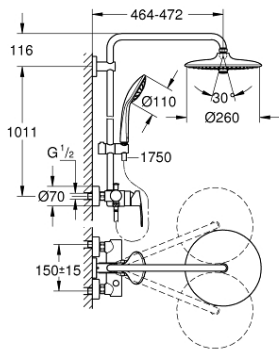

### 产品描述

- Colour: 镀铬
- 包含:
- 花洒臂450毫米, 可水平转动
- 奥菲莉亚方头顶花洒152毫米x152毫米
- 可选:
- 奥菲莉亚260头顶花洒 (26 457)
- 雨淋式、智能雨淋式、喷射式
- 带球形接头
- 头顶花洒可调节角度  $\pm 15^\circ$
- 奥菲莉亚110按摩手持花洒(27 239)
- 雨淋式、智能雨淋式、按摩式
- 手持花洒高度可调节
- 银色花洒软管1750毫米(28 388)
- 高仪乐可节技术减少耗水量
- 46 毫米阀芯
- 高仪幻洒技术
- 高仪持久镀铬饰面
- 奥菲莉亚高仪幻洒调节器 (连续降低流速)
- 快速清洁技术, 防止水垢
- 内部水流导管, 使用寿命更长
- 不打结设计, 防止软管缠绕打结
- 适用即时热水器
- 最低流量: 7升/分钟

## 27 473 001 奥菲莉亚系统 260 非恒温淋浴系统

备件, 十月 2016 – now

- 1: 把手 (Spare part-nr. 46726000)
  - 2: 面板 (Spare part-nr. 46025000)
  - 3: 阀芯 (Spare part-nr. 46048000)
  - 4: 防回流阀 (Spare part-nr. 65648000)
  - 5: 分水器 (Spare part-nr. 65655000)
  - 6: 防回流阀 (Spare part-nr. 08565000)
  - 7: 埋头螺母 (Spare part-nr. 45044000)
  - 8: S弯 (Spare part-nr. 12662000)
  - 9: 滑块 (Spare part-nr. 12140000)
  - 10: 滤网 (Spare part-nr. 0700200M)
  - 11: 滤网 (Spare part-nr. 48007000)
  - 12: 连接垫圈 (Spare part-nr. 0138900M)
  - 13: 花洒杆托架 (Spare part-nr. 48279000)
  - 14: 淋浴杆 (Spare part-nr. 48053000)\*
  - 15: 淋浴杆 (Spare part-nr. 48054000)\*
  - 16: Special spanner (Spare part-nr. 19377000)\*
  - 17: 温度限制器 (Spare part-nr. 46375000)\*
  - 18: 花洒臂 (Spare part-nr. 14047000)\*
- \* Optional accessories