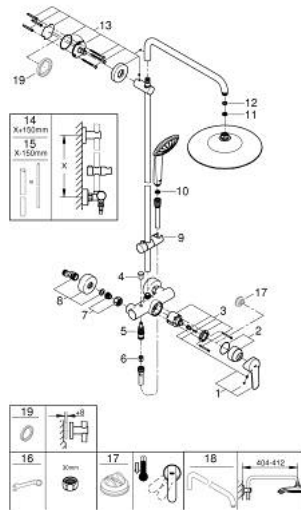

### 产品描述

- Colour: 镀铬
- 包含:
- 花洒臂450毫米, 可水平转动
- 奥菲莉亚方头顶花洒152毫米x152毫米
- 可选:
- 奥菲莉亚260头顶花洒 (26 457)
- 雨淋式、智能雨淋式、喷射式
- 带球形接头
- 头顶花洒可调节角度  $\pm 15^\circ$
- 奥菲莉亚110按摩手持花洒(27 239)
- 雨淋式、智能雨淋式、按摩式
- 手持花洒高度可调节
- 银色花洒软管1750毫米(28 388)
- 高仪乐可节技术减少耗水量
- 46 毫米阀芯
- 高仪幻洒技术
- 高仪持久镀铬饰面
- 奥菲莉亚高仪幻洒调节器 (连续降低流速)
- 快速清洁技术, 防止水垢
- 内部水流导管, 使用寿命更长
- 不打结设计, 防止软管缠绕打结
- 适用即时热水器
- 最低流量: 7升/分钟

## 27 473 001 奥菲莉亚系统 260 非恒温淋浴系统

备件, 十月 2016 – now

- 1: 把手 (Spare part-nr. 46726000)
  - 2: 面板 (Spare part-nr. 46025000)
  - 3: 阀芯 (Spare part-nr. 46048000)
  - 4: 防回流阀 (Spare part-nr. 65648000)
  - 5: 分水器 (Spare part-nr. 65655000)
  - 6: 防回流阀 (Spare part-nr. 08565000)
  - 7: 埋头螺母 (Spare part-nr. 45044000)
  - 8: S弯 (Spare part-nr. 12662000)
  - 9: 滑块 (Spare part-nr. 12140000)
  - 10: 滤网 (Spare part-nr. 0700200M)
  - 11: 滤网 (Spare part-nr. 48007000)
  - 12: 连接垫圈 (Spare part-nr. 0138900M)
  - 13: 花洒杆托架 (Spare part-nr. 48279000)
  - 14: 淋浴杆 (Spare part-nr. 48053000)\*
  - 15: 淋浴杆 (Spare part-nr. 48054000)\*
  - 16: Special spanner (Spare part-nr. 19377000)\*
  - 17: 温度限制器 (Spare part-nr. 46375000)\*
  - 18: 花洒臂 (Spare part-nr. 14047000)\*
- \* Optional accessories