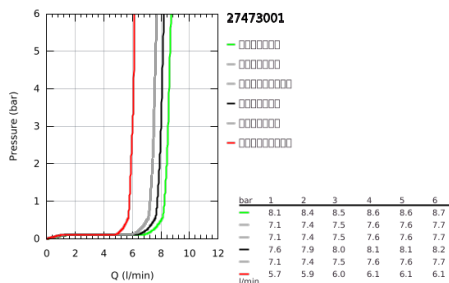

### 产品描述

- Colour: 镀铬
- 包含:
- 花洒臂450毫米, 可水平转动
- 奥菲莉亚方头顶花洒152毫米x152毫米
- 可选:
- 奥菲莉亚260头顶花洒 (26 457)
- 雨淋式、智能雨淋式、喷射式
- 带球形接头
- 头顶花洒可调节角度  $\pm 15^\circ$
- 奥菲莉亚110按摩手持花洒(27 239)
- 雨淋式、智能雨淋式、按摩式
- 手持花洒高度可调节
- 银色花洒软管1750毫米(28 388)
- 高仪乐可节技术减少耗水量
- 46 毫米阀芯
- 高仪幻洒技术
- 高仪持久镀铬饰面
- 奥菲莉亚高仪幻洒调节器 (连续降低流速)
- 快速清洁技术, 防止水垢
- 内部水流导管, 使用寿命更长
- 不打结设计, 防止软管缠绕打结
- 适用即时热水器
- 最低流量: 7升/分钟