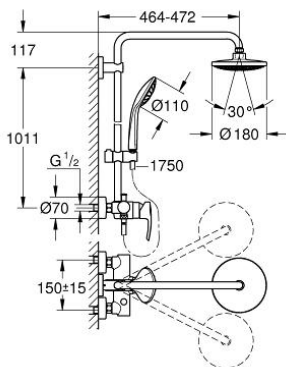

27 473 000 奥菲莉亚系统 180 非恒温淋浴系统

产品描述

- Colour: 镀铬
- 包含:
 - 花洒臂450毫米, 可水平转动
 - 奥菲莉亚方头顶花洒152毫米x152毫米
- 可选:
 - 奥菲莉亚都市型头顶花洒(27 492 000)
 - 镀铬喷洒板
 - 带球形接头
 - 头顶花洒可调节角度 $\pm 15^\circ$
 - 奥菲莉亚110按摩式手持花洒(27 239)
 - 使用滑动元件高度可调节 (12 140 000)
 - 银色花洒软管1750毫米(28 388)
 - 高仪乐可节技术减少耗水量
 - 46 毫米阀芯
 - 高仪幻洒技术
 - 高仪持久镀铬饰面
 - 快速清洁技术, 防止水垢
 - 内部水流导管, 使用寿命更长
 - 不打结设计, 防止软管缠绕打结
 - 适用即时热水器
 - 最低流量: 7升/分钟
 - 推荐最低水压 1.0 Bar

27 473 000 奥菲莉亚系统 180 非恒温淋浴系统

备件, 七月 2017 – now

- 1: 把手 (Spare part-nr. 46577000)
- 2: 面板 (Spare part-nr. 46025000)
- 3: 阀芯 (Spare part-nr. 46048000)
- 4: 防回流阀 (Spare part-nr. 65648000)
- 5: 分水器 (Spare part-nr. 65655000)
- 6: 防回流阀 (Spare part-nr. 08565000)
- 7: 埋头螺母 (Spare part-nr. 45044000)
- 8: S弯 (Spare part-nr. 12662000)
- 9: 滑块 (Spare part-nr. 12140000)
- 10: 滤网 (Spare part-nr. 0700200M)
- 11: 连接垫圈 (Spare part-nr. 0138900M)
- 12: 滤网 (Spare part-nr. 48007000)
- 13: 花洒杆托架 (Spare part-nr. 48279000)
- 14: 平衡板 (Spare part-nr. 27180000)*
- 15: 淋浴杆 (Spare part-nr. 48053000)*
- 16: 淋浴杆 (Spare part-nr. 48054000)*
- 17: Special spanner (Spare part-nr. 19377000)*
- 18: 温度限制器 (Spare part-nr. 46375000)*
- 19: 花洒臂 (Spare part-nr. 14047000)*