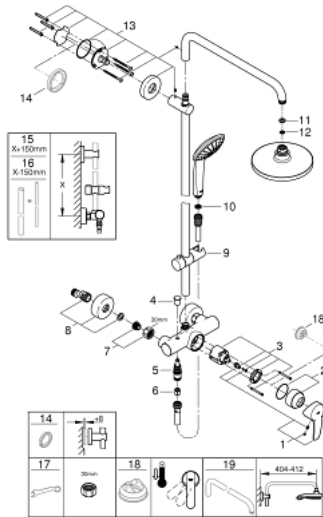

27 473 000 奥菲莉亚系统 180 非恒温淋浴系统

产品描述

- Colour: 镀铬
- 包含:
 - 花洒臂450毫米, 可水平转动
 - 奥菲莉亚方头顶花洒152毫米x152毫米
- 可选:
 - 奥菲莉亚都市型头顶花洒(27 492 000)
 - 镀铬喷洒板
 - 带球形接头
 - 头顶花洒可调节角度 $\pm 15^\circ$
 - 奥菲莉亚110按摩式手持花洒(27 239)
 - 使用滑动元件高度可调节 (12 140 000)
 - 银色花洒软管1750毫米(28 388)
 - 高仪乐可节技术减少耗水量
 - 46 毫米阀芯
 - 高仪幻洒技术
 - 高仪持久镀铬饰面
 - 快速清洁技术, 防止水垢
 - 内部水流导管, 使用寿命更长
 - 不打结设计, 防止软管缠绕打结
 - 适用即时热水器
 - 最低流量: 7升/分钟
 - 推荐最低水压 1.0 Bar

27 473 000 奥菲莉亚系统 180 非恒温淋浴系统

备件, 七月 2017 – now

- 1: 把手 (Spare part-nr. 46577000)
- 2: 面板 (Spare part-nr. 46025000)
- 3: 阀芯 (Spare part-nr. 46048000)
- 4: 防回流阀 (Spare part-nr. 65648000)
- 5: 分水器 (Spare part-nr. 65655000)
- 6: 防回流阀 (Spare part-nr. 08565000)
- 7: 埋头螺母 (Spare part-nr. 45044000)
- 8: S弯 (Spare part-nr. 12662000)
- 9: 滑块 (Spare part-nr. 12140000)
- 10: 滤网 (Spare part-nr. 0700200M)
- 11: 连接垫圈 (Spare part-nr. 0138900M)
- 12: 滤网 (Spare part-nr. 48007000)
- 13: 花洒杆托架 (Spare part-nr. 48279000)
- 14: 平衡板 (Spare part-nr. 27180000)*
- 15: 淋浴杆 (Spare part-nr. 48053000)*
- 16: 淋浴杆 (Spare part-nr. 48054000)*
- 17: Special spanner (Spare part-nr. 19377000)*
- 18: 温度限制器 (Spare part-nr. 46375000)*
- 19: 花洒臂 (Spare part-nr. 14047000)*