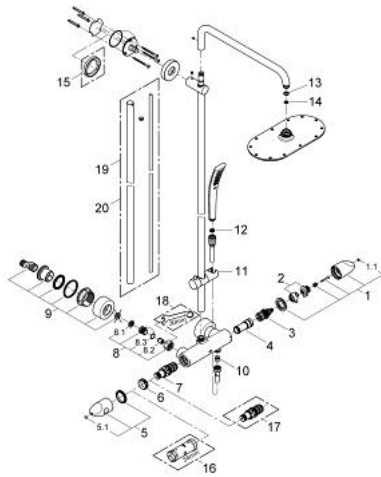

27 472 000 瑞雨系统弗瑞斯 300 恒温淋浴系统

备件, 六月 2013 – now

1: Shut-off handle Aquadimmer (Spare part-nr. 47814000)

1.1: Cover cap (Spare part-nr. 4781800M)

2: 止回阀 (Spare part-nr. 47723000)

3: 综合开关分水器 (Spare part-nr. 47364000)

4: 流量限制器 (Spare part-nr. 47887000)

5: 金属把手 (Spare part-nr. 47729000)

5.1: Cover cap (Spare part-nr. 4781800M)

6: 碗盆龙头 (Spare part-nr. 47743000)

7: 恒温阀芯, 1/2" US (Spare part-nr. 47439000)

8: 防回流阀 (Spare part-nr. 47189000)

8.1: 滤网 (Spare part-nr. 0726400M)

8.2: 防回流阀 (Spare part-nr. 08565000)

8.3: O型圈, 17 x 2 (Spare part-nr. 0305500M)

9: S弯 (Spare part-nr. 12693000)

10: 防回流阀 (Spare part-nr. 08565000)

11: 滑块 (Spare part-nr. 12140000)

12: 滤网 (Spare part-nr. 0700200M)

13: 连接垫圈 (Spare part-nr. 0138900M)

14: 滤网 (Spare part-nr. 48007000)

15: 平衡板 (Spare part-nr. 27180000)*

16: 套筒扳手 (Spare part-nr. 19332000)*

17: Thermostatic compact cartridge 1/2" (Spare part-nr. 47175000)*

18: Special spanner (Spare part-nr. 19377000)*

19: 淋浴杆 (Spare part-nr. 48053000)*

20: 淋浴杆 (Spare part-nr. 48054000)*

* Optional accessories