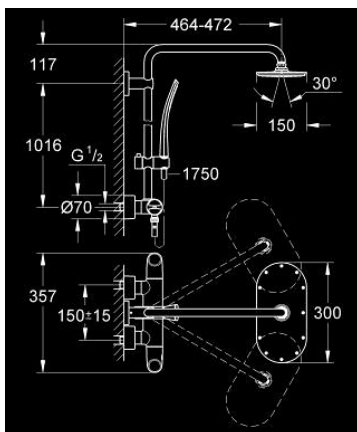

27 472 000 瑞雨系统弗瑞斯 300 恒温淋浴系统

产品描述

- Colour: 镀铬
- 包含:
 - 花洒臂450毫米, 可水平转动
 - 明装恒温器带分水功能
- 可选:
 - 瑞雨310头顶花洒
 - 带球形接头
 - 头顶花洒可调节角度 $\pm 15^\circ$
 - 高仪安渡斯手持花洒 (27 185 000)
 - 使用滑动元件高度可调节 (12 140 000)
 - 1750 毫米金属花洒软管 (28 025)
 - 高仪乐可节技术减少耗水量
 - 恒温热敏阀芯, 能瞬间达到设定的淋浴温度并保持水温恒定
 - 38摄氏度安全锁定钮, 以防止儿童误将水温调高而烫伤
- 高仪安全锁定钮Plus 含43° C附加温度限制器
- 冷触
- 高仪幻洒技术
- 高仪持久镀铬饰面
- 快速清洁技术, 防止水垢
- 内部水流导管, 使用寿命更长
- 适用即时热水器
- 最低流量: 7升/分钟

27 472 000 瑞雨系统弗瑞斯 300 恒温淋浴系统

备件, 六月 2013 – now

1: Shut-off handle Aquadimmer (Spare part-nr. 47814000)

1.1: Cover cap (Spare part-nr. 4781800M)

2: 止回阀 (Spare part-nr. 47723000)

3: 综合开关分水器 (Spare part-nr. 47364000)

4: 流量限制器 (Spare part-nr. 47887000)

5: 金属把手 (Spare part-nr. 47729000)

5.1: Cover cap (Spare part-nr. 4781800M)

6: 碗盆龙头 (Spare part-nr. 47743000)

7: 恒温阀芯, 1/2" US (Spare part-nr. 47439000)

8: 防回流阀 (Spare part-nr. 47189000)

8.1: 滤网 (Spare part-nr. 0726400M)

8.2: 防回流阀 (Spare part-nr. 08565000)

8.3: O型圈, 17 x 2 (Spare part-nr. 0305500M)

9: S弯 (Spare part-nr. 12693000)

10: 防回流阀 (Spare part-nr. 08565000)

11: 滑块 (Spare part-nr. 12140000)