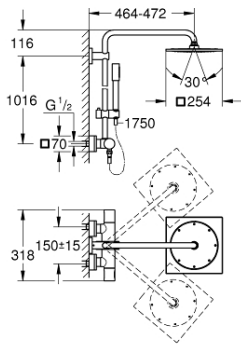

27 469 000 RAINSHOWER F-SERIES SYSTEM 254 恒温淋浴系统

产品描述

- Colour: 镀铬
- 包含:
- 花洒臂450毫米, 可水平转动
- 明装恒温器带分水功能
- 可选:
- 瑞雨F系列254头顶花洒 (27 285)
- 金属材质
- 带球形接头
- 花洒可调节角度 $\pm 20^\circ$
- 诗娜手持花洒 (28 341 000)
- 使用滑动元件高度可调节 (12 140 000)
- 金属软管长1750毫米 28144
- 高仪乐可节技术减少耗水量
- 高仪特时达
- 38摄氏度安全锁定钮, 以防止儿童误将水温调高而烫伤
- 高仪安全锁定钮Plus 含43°; C附加温度限制器
- 冷触
- 高仪幻洒 完美水流
- 高仪持久镀铬饰面
- 快速清洁技术, 防止水垢
- 内部水流导管, 使用寿命更长
- 适用即时热水器
- 最低流量: 7升/分钟

27 469 000 RAINSHOWER F-SERIES SYSTEM 254 恒温淋浴系统

备件, 七月 2016 – now

- 1: 综合分水器把手 (Spare part-nr. 47804000)
- 2: 止回阀 (Spare part-nr. 47723000)
- 3: 综合开关分水器 (Spare part-nr. 47364000)
- 4: 流量限制器 (Spare part-nr. 47887000)
- 5: 调温把手 (Spare part-nr. 47811000)
- 6: 碗盆龙头 (Spare part-nr. 47743000)
- 7: 恒温阀芯, 1/2" US (Spare part-nr. 47439000)
- 8: 防回流阀 (Spare part-nr. 47189000)
- 8.1: 滤网 (Spare part-nr. 0726400M)
- 8.2: 防回流阀 (Spare part-nr. 08565000)
- 8.3: O型圈 17 x 2 (Spare part-nr. 0305500M)
- 9: S弯 (Spare part-nr. 47824000)
- 10: 防回流阀 (Spare part-nr. 08565000)
- 11: 滑块 (Spare part-nr. 12140000)
- 12: 滤网 (Spare part-nr. 0700200M)
- 13: 零件配套 (Spare part-nr. 45933000)
- 14: 平衡板 (Spare part-nr. 27617000)*
- 15: 淋浴杆 (Spare part-nr. 48053000)*
- 16: 淋浴杆 (Spare part-nr. 48054000)*
- 17: 套筒扳手 (Spare part-nr. 19332000)*
- 18: GROHE TurboStat cartridge 1/2" (Spare part-nr. 47175000)*
- 19: Special spanner (Spare part-nr. 19377000)*