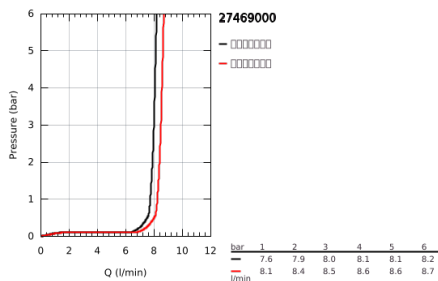

27 469 000 RAINSHOWER F-SERIES SYSTEM 254 恒温淋浴系统

产品描述

- Colour: 镀铬
- 包含:
- 花洒臂450毫米, 可水平转动
- 明装恒温器带分水功能
- 可选:
- 瑞雨F系列254头顶花洒 (27 285)
- 金属材质
- 带球形接头
- 花洒可调节角度 $\pm 20^\circ$
- 诗娜手持花洒 (28 341 000)
- 使用滑动元件高度可调节 (12 140 000)
- 金属软管长1750毫米 28144
- 高仪乐可节技术减少耗水量
- 高仪特时达
- 38摄氏度安全锁定钮, 以防止儿童误将水温调高而烫伤
- 高仪安全锁定钮Plus 含43°; C附加温度限制器
- 冷触
- 高仪幻洒 完美水流
- 高仪持久镀铬饰面
- 快速清洁技术, 防止水垢
- 内部水流导管, 使用寿命更长
- 适用即时热水器
- 最低流量: 7升/分钟