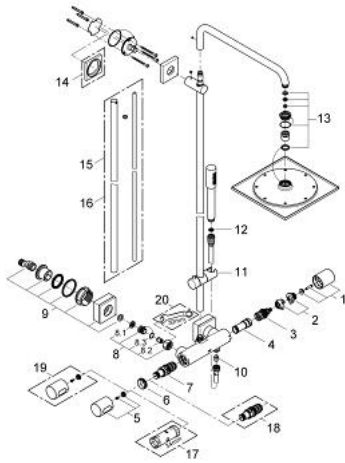

27 469 000 RAINSHOWER F-SERIES SYSTEM 254 恒温淋浴系统

产品描述

- Colour: 镀铬
- 包含:
- 花洒臂450毫米, 可水平转动
- 明装恒温器带分水功能
- 可选:
- 瑞雨F系列254头顶花洒 (27 285)
- 金属材质
- 带球形接头
- 花洒可调节角度 $\pm 20^\circ$
- 诗娜手持花洒 (28 341 000)
- 使用滑动元件高度可调节 (12 140 000)
- 金属软管长1750毫米 28144
- 高仪乐可节技术减少耗水量
- 高仪特时达
- 38摄氏度安全锁定钮, 以防止儿童误将水温调高而烫伤
- 高仪安全锁定钮Plus 含43°; C附加温度限制器
- 冷触
- 高仪幻洒 完美水流
- 高仪持久镀铬饰面
- 快速清洁技术, 防止水垢
- 内部水流导管, 使用寿命更长
- 适用即时热水器
- 最低流量: 7升/分钟

27 469 000 RAINSHOWER F-SERIES SYSTEM 254 恒温淋浴系统

备件, 七月 2016 – now

- 1: 综合分水器把手 (Spare part-nr. 47804000)
- 2: 止回阀 (Spare part-nr. 47723000)
- 3: 综合开关分水器 (Spare part-nr. 47364000)
- 4: 流量限制器 (Spare part-nr. 47887000)
- 5: 调温把手 (Spare part-nr. 47811000)
- 6: 碗盆龙头 (Spare part-nr. 47743000)
- 7: 恒温阀芯, 1/2" US (Spare part-nr. 47439000)
- 8: 防回流阀 (Spare part-nr. 47189000)
- 8.1: 滤网 (Spare part-nr. 0726400M)
- 8.2: 防回流阀 (Spare part-nr. 08565000)
- 8.3: O型圈 17 x 2 (Spare part-nr. 0305500M)
- 9: S弯 (Spare part-nr. 47824000)
- 10: 防回流阀 (Spare part-nr. 08565000)
- 11: 滑块 (Spare part-nr. 12140000)
- 12: 滤网 (Spare part-nr. 0700200M)
- 13: 零件配套 (Spare part-nr. 45933000)
- 14: 平衡板 (Spare part-nr. 27617000)*
- 15: 淋浴杆 (Spare part-nr. 48053000)*
- 16: 淋浴杆 (Spare part-nr. 48054000)*
- 17: 套筒扳手 (Spare part-nr. 19332000)*
- 18: GROHE TurboStat cartridge 1/2" (Spare part-nr. 47175000)*
- 19: Special spanner (Spare part-nr. 19377000)*