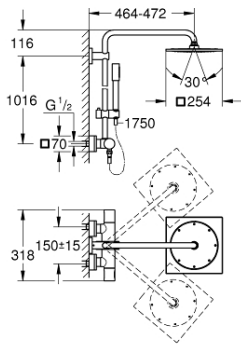

27 469 000 RAINSHOWER F-SERIES SYSTEM 254 恒温淋浴系统

产品描述

- Colour: 镀铬
- 包含:
- 花洒臂450毫米, 可水平转动
- 明装恒温器带分水功能
- 可选:
- 瑞雨F系列254头顶花洒 (27 285)
- 金属材质
- 带球形接头
- 花洒可调节角度 $\pm 20^\circ$
- 诗娜手持花洒 (28 341 000)
- 使用滑动元件高度可调节 (12 140 000)
- 金属软管长1750毫米 28144
- 高仪乐可节技术减少耗水量
- 高仪特时达
- 38摄氏度安全锁定钮, 以防止儿童误将水温调高而烫伤
- 高仪安全锁定钮Plus   含43°; C附加温度限制器
- 冷触
- 高仪幻洒 完美水流
- 高仪持久镀铬饰面
- 快速清洁技术, 防止水垢
- 内部水流导管, 使用寿命更长
- 适用即时热水器
- 最低流量: 7升/分钟