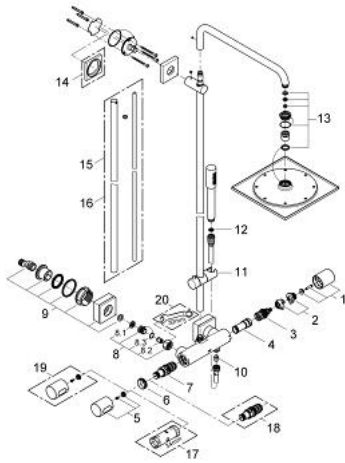

### 产品描述

- Colour: 镀铬
- 包含:
  - 花洒臂450毫米, 可水平转动
  - 明装恒温器带分水功能
- 可选:
  - 瑞雨F系列254头顶花洒 (27 285)
  - 金属材质
  - 花洒可调节角度  $\pm 20^\circ$
  - 诗娜手持花洒 (28 341 000)
  - 使用滑动元件高度可调节 (12 140 000)
  - 金属软管长1750毫米 28144
  - 高仪乐可节技术减少耗水量
  - 高仪特时达
  - 38摄氏度安全锁定按钮, 以防止儿童误将水温调高而烫伤
  - 高仪安全锁定按钮Plus含 $43^\circ\text{C}$ 附加温度限制器
- 冷触
- 高仪幻洒 完美水流
- 高仪持久镀铬饰面
- 快速清洁技术, 防止水垢
- 内部水流导管, 使用寿命更长
- 适用即时热水器
- 最低流量: 7升/分钟

## 27 469 000 RAINSHOWER F-SERIES SYSTEM 254 恒温淋浴系统

备件, 七月 2016 – now

- 1: 综合分水器把手 (Spare part-nr. 47804000)
- 2: 止回阀 (Spare part-nr. 47723000)
- 3: 综合开关分水器 (Spare part-nr. 47364000)
- 4: 流量限制器 (Spare part-nr. 47887000)
- 5: 调温把手 (Spare part-nr. 47811000)
- 6: 碗盆龙头 (Spare part-nr. 47743000)
- 7: 恒温阀芯, 1/2" US (Spare part-nr. 47439000)
- 8: 防回流阀 (Spare part-nr. 47189000)
- 8.1: 滤网 (Spare part-nr. 0726400M)
- 8.2: 防回流阀 (Spare part-nr. 08565000)
- 8.3: O型圈 17 x 2 (Spare part-nr. 0305500M)
- 9: S弯 (Spare part-nr. 47824000)
- 10: 防回流阀 (Spare part-nr. 08565000)
- 11: 滑块 (Spare part-nr. 12140000)
- 12: 滤网 (Spare part-nr. 0700200M)
- 13: 零件配套 (Spare part-nr. 45933000)
- 14: 平衡板 (Spare part-nr. 27617000)\*
- 15: 淋浴杆 (Spare part-nr. 48053000)\*
- 16: 淋浴杆 (Spare part-nr. 48054000)\*
- 17: 套筒扳手 (Spare part-nr. 19332000)\*
- 18: GROHE TurboStat cartridge 1/2" (Spare part-nr. 47175000)\*
- 19: Special spanner (Spare part-nr. 19377000)\*