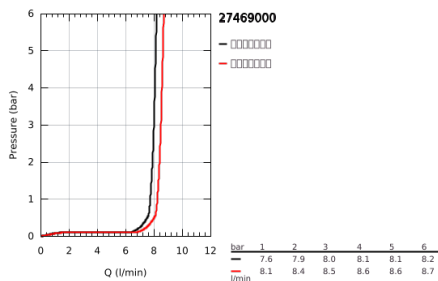

27 469 000 RAINSHOWER F-SERIES SYSTEM 254 恒温淋浴系统

产品描述

- Colour: 镀铬
- 包含:
- 花洒臂450毫米, 可水平转动
- 明装恒温器带分水功能
- 可选:
- 瑞雨F系列254头顶花洒 (27 285)
- 金属材质
- 带球形接头
- 花洒可调节角度 $\pm 20^\circ$
- 诗娜手持花洒 (28 341 000)
- 使用滑动元件高度可调节 (12 140 000)
- 金属软管长1750毫米 28144
- 高仪乐可节技术减少耗水量
- 高仪特时达
- 38摄氏度安全锁定钮, 以防止儿童误将水温调高而烫伤
- 高仪安全锁定钮Plus   含43°; C附加温度限制器
- 冷触
- 高仪幻洒 完美水流
- 高仪持久镀铬饰面
- 快速清洁技术, 防止水垢
- 内部水流导管, 使用寿命更长
- 适用即时热水器
- 最低流量: 7升/分钟