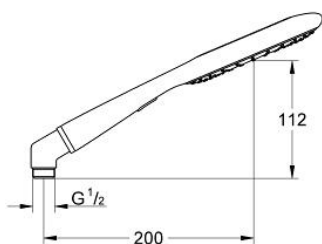

27 448 001 瑞雨艾肯 150 二式手持花洒

产品描述

- Colour: 紫色
- 雨淋式、节水雨淋式
- 环保功能（降低流量）
- 金属弯头转接器用于组合手持花洒和花洒软管
- 高仪乐可节技术减少耗水量
- 高仪幻洒技术
- 高仪持久镀铬饰面
- 快速清洁技术，防止水垢
- 通用装配系统，适用于所有标准花洒软管
- 适用即时热水器
- 推荐最低水压 1.0 Bar

Pure Freude
an Wasser